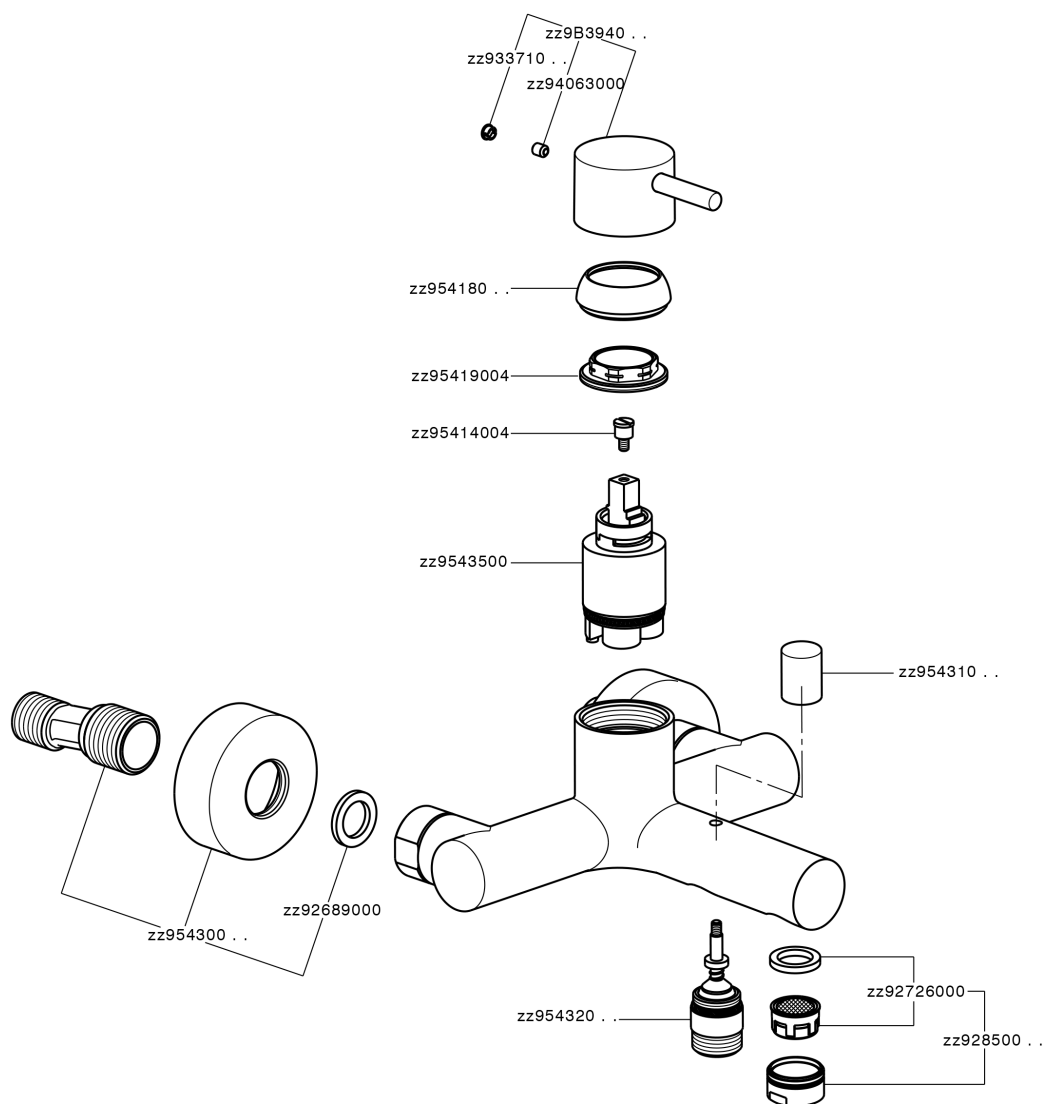

## Miscelatore monocomando vasca SLIM\_SM000130

MODELLO **SM000130**

Miscelatore monocomando vasca, senza completo doccia, attacco per flessibile 1/2" M

### CARATTERISTICHE

Ricambio Cartuccia **ZZ95435000**

**Cartuccia Monocomando 35 mm**

### EcoStop

Con il Dispositivo EcoStop l'apertura dell'acqua avviene con un punto duro al 50% circa della portata. Un fermo a metà apertura, da vincere con una leggera forza solo e soltanto quando ci sia una reale necessità di richiesta d'acqua alla massima portata. Ciò permette di consumare fino al 50% in meno di acqua.

## Miscelatore monocomando vasca SLIM\_SM000130

SM000130

<https://www.cisal.it/miscelatore-monocomando-vasca-slim-sm000130>

2026-06-17