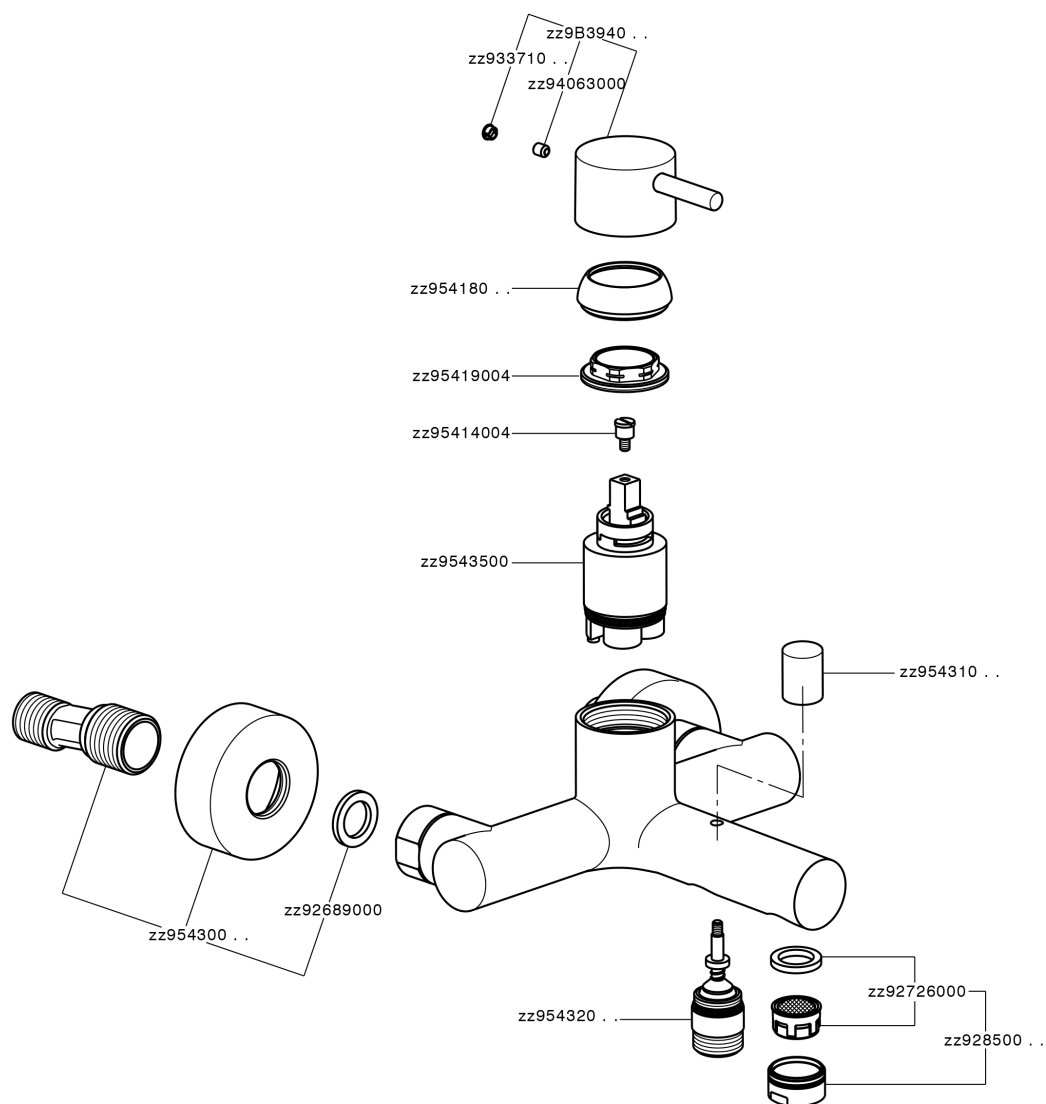

Miscelatore monocomando vasca SLIM_SM000130

MODELLO **SM000130**

Miscelatore monocomando vasca, senza completo doccia, attacco per flessibile 1/2" M

FINITURE DISPONIBILI

-  **21** 21 Cromo
-  **2B** 2B Nichel Lucido
-  **40** 40 Nero Opaco
-  **4Q** 4Q Bianco Opaco

CARATTERISTICHE

Ricambio Cartuccia **ZZ95435000**

Cartuccia Monocomando 35 mm

EcoStop

Con il Dispositivo EcoStop l'apertura dell'acqua avviene con un punto duro al 50% circa della portata. Un fermo a metà apertura, da vincere con una leggera forza solo e soltanto quando ci sia una reale necessità di richiesta d'acqua alla massima portata. Ciò permette di consumare fino al 50% in meno di acqua.

Miscelatore monocomando vasca SLIM_SM000130

SM000130

<https://www.cisal.it/miscelatore-monocomando-vasca-slim-sm000130>

2026-05-01