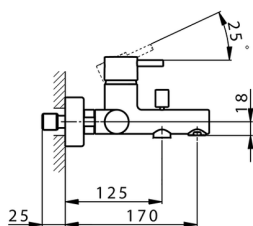

Miscelatore monocomando vasca SLIM_SM000130

MODELLO **SM000130**

Miscelatore monocomando vasca, senza completo doccia, attacco per flessibile 1/2" M

FINITURE DISPONIBILI

-  **21** 21 Cromo
-  **2B** 2B Nichel Lucido
-  **40** 40 Nero Opaco
-  **4Q** 4Q Bianco Opaco

CARATTERISTICHE

Ricambio Cartuccia **ZZ95435000**

Cartuccia Monocomando 35 mm

EcoStop

Con il Dispositivo EcoStop l'apertura dell'acqua avviene con un punto duro al 50% circa della portata. Un fermo a metà apertura, da vincere con una leggera forza solo e soltanto quando ci sia una reale necessità di richiesta d'acqua alla massima portata. Ciò permette di consumare fino al 50% in meno di acqua.