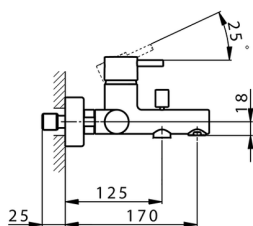

## Miscelatore monocomando vasca SLIM\_SM000130

MODELLO **SM000130**

Miscelatore monocomando vasca, senza completo doccia, attacco per flessibile 1/2" M

### CARATTERISTICHE

Ricambio Cartuccia **ZZ95435000**

**Cartuccia Monocomando 35 mm**