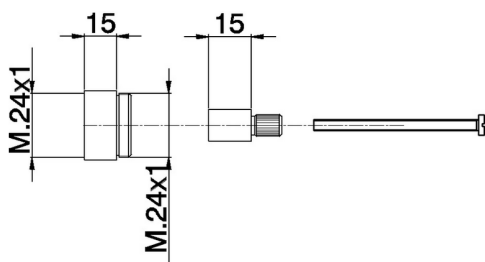

Prolunga +15 mm COMPLEMENTI_ZA000470

MODELLO **ZA000470**

Prolunga 15 mm, per art. HY00029

FINITURE DISPONIBILI

 **04** 04 Senza Finitura

CARATTERISTICHE

2026-05-25