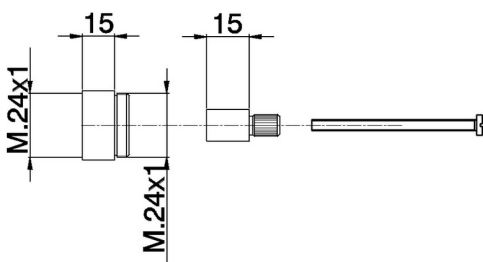

Prolunga +15 mm COMPLEMENTI_ZA000470

MODELLO **ZA000470**

Prolunga 15 mm, per art. HY00029

FINITURE DISPONIBILI

 **04** 04 Senza Finitura

CARATTERISTICHE

2026-04-04