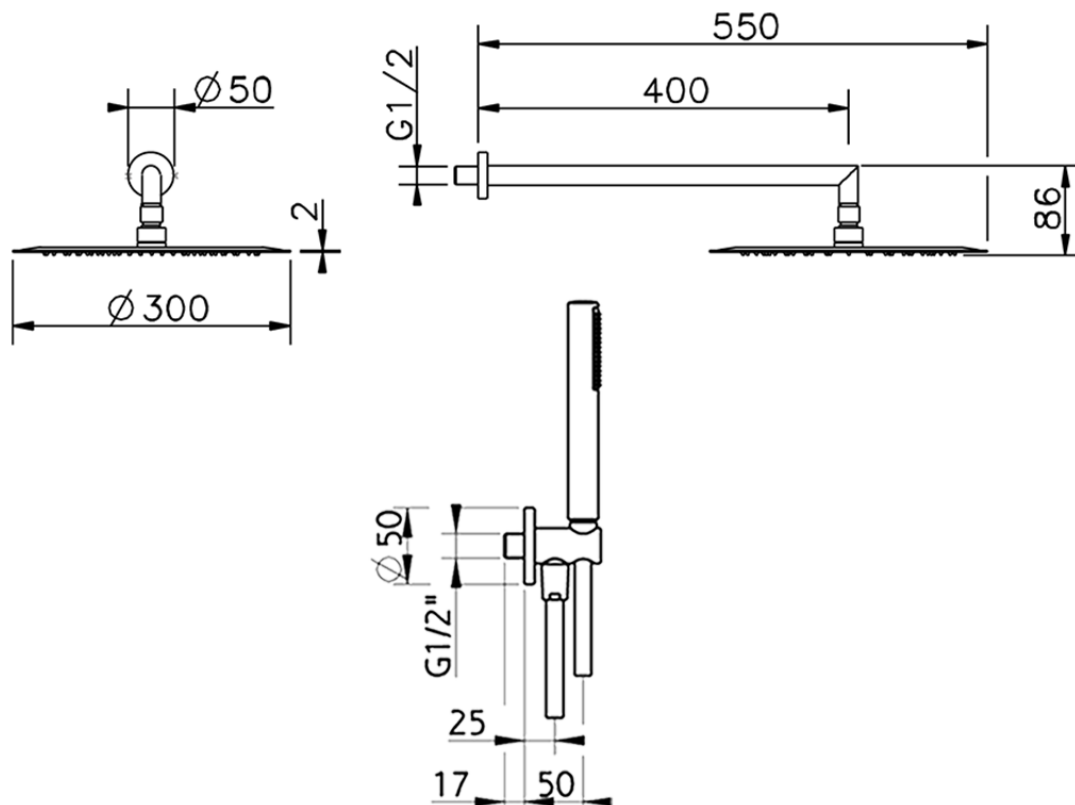

Kit braccio doccia con presa d'acqua SHOWER_DS0K0030

DS0K0030

<https://www.cisal.it/kit-braccio-doccia-con-presa-dacqua-shower-ds0k0030>

2026-06-21