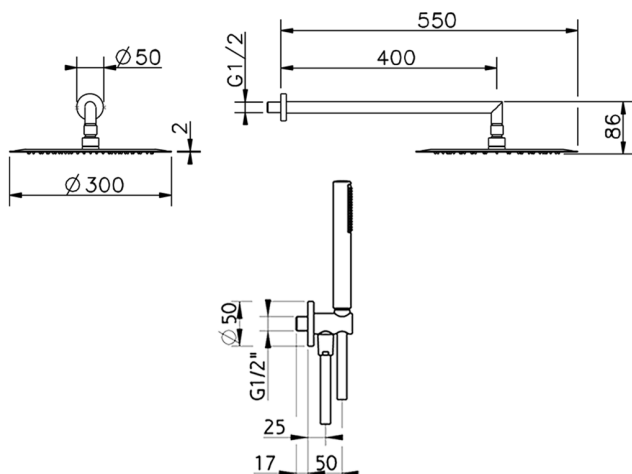

Kit braccio doccia con presa d'acqua SHOWER_DS0K0030

MODELLO **DS0K0030**

Kit braccio doccia con presa d'acqua, braccio doccia L.400 mm, soffione tondo D.300 mm SP.2mm in INOX, doccetta monogetto minimale in ABS, presa d'acqua 1/2", flessibile liscio SILVERFLEX 150 cm

FINITURE DISPONIBILI

21 21 Cromo

CARATTERISTICHE

2026-06-21