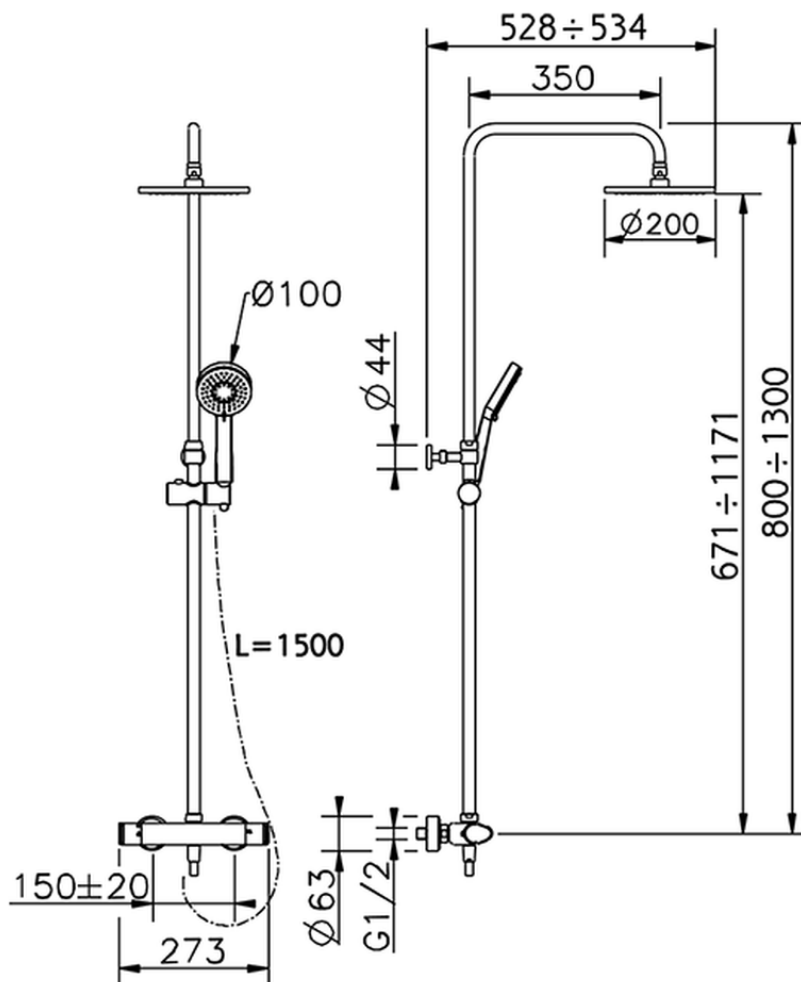

## Colonna doccia termostatica 2 funzioni ALMA\_A3C82020

A3C82020

<https://www.cisal.it/colonna-doccia-termostatica-2-funzioni-alma-a3c82020>

2026-04-02