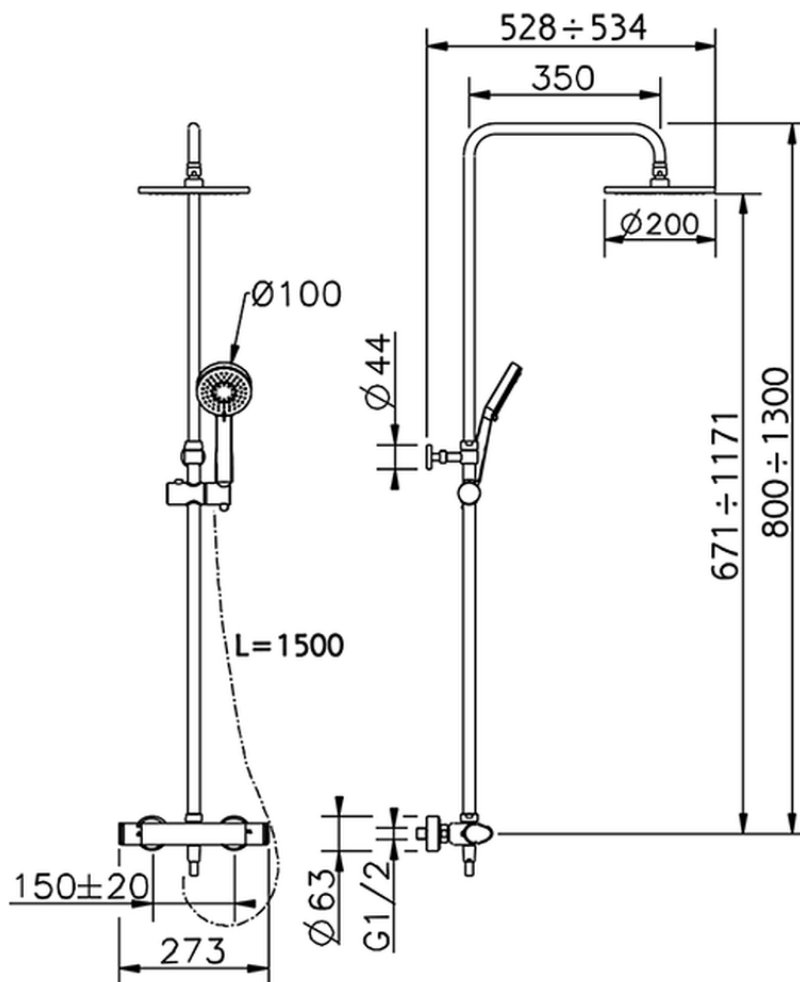

Colonna doccia termostatica 2 funzioni ALMA_A3C82020

A3C82020

<https://www.cisal.it/colonna-doccia-termostatica-2-funzioni-alma-a3c82020>

2026-07-01