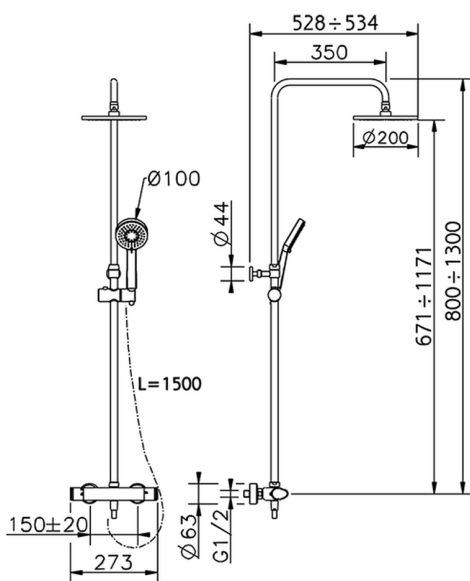

Colonna doccia termostatica 2 funzioni ALMA_A3C82020

MODELLO **A3C82020**

Colonna doccia termostatica 2 funzioni, devia stop 2 uscite, colonna telescopica, supporto doccetta scorrevole, doccetta 3 getti Lodge D.100 mm in ABS, soffione tondo D.200 mm in Ottone, flessibile liscio SILVERFLEX 150 cm

FINITURE DISPONIBILI

21 21 Cromo

CARATTERISTICHE

Ricambio Cartuccia **22.04A.AR - ZZ97279004**

Cartuccia Termostatica Argo 2 (filtro lungo)

DeviaStop

La tecnologia Devia Stop di Cisal consente con un semplice movimento rotativo di gestire la portata dell'acqua e di scegliere la modalità d'erogazione (soffione, doccetta a mano).