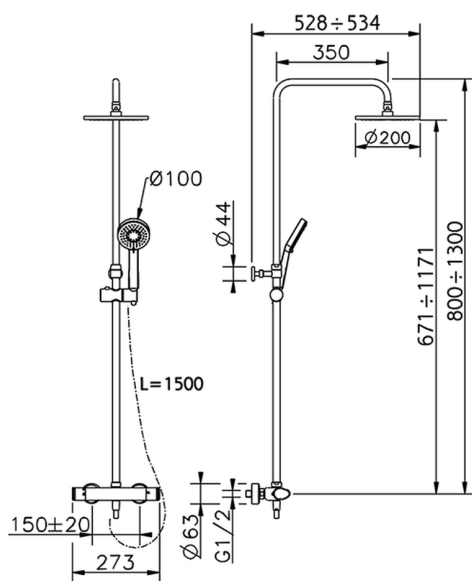

Colonna doccia termostatica 2 funzioni ALMA_A3C82020

MODELLO **A3C82020**

Colonna doccia termostatica 2 funzioni, devia stop 2 uscite, colonna telescopica, supporto doccetta scorrevole, doccetta 3 getti Lodge D.100 mm in ABS, soffione tondo D.200 mm in Ottone, flessibile liscio SILVERFLEX 150 cm

FINITURE DISPONIBILI

CARATTERISTICHE

Ricambio Cartuccia **22.04A.AR - ZZ97279004**

Cartuccia Termostatica Argo 2 (filtro lungo)

DeviaStop

La tecnologia Devia Stop di Cisal consente con un semplice movimento rotativo di gestire la portata dell'acqua e di scegliere la modalità d'erogazione (soffione, doccetta a mano).