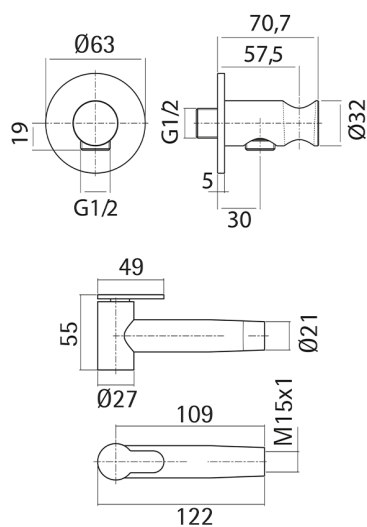

Set idroscopino completo Inox AISI 304 XION_XI007910

MODELLO **XI007910**

Set idroscopino completo Inox AISI 316L, supporto murale tondo, doccetta idroscopino, flex inox 120 cm

FINITURE DISPONIBILI

D1 D1 Inox Spazzolato

CARATTERISTICHE

Doccetta idroscopino

Doccetta Idroscopino

Doccetta idroscopino monoforo, per la pulizia del sanitario.

2026-07-02