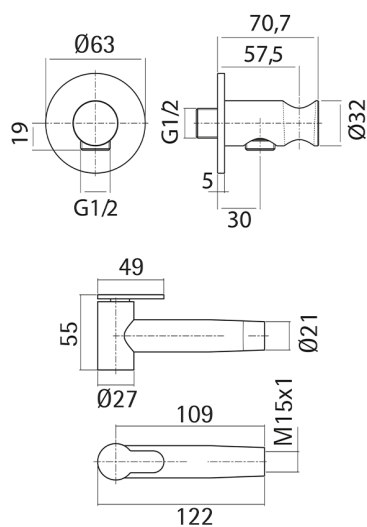

Set idroscopino completo Inox AISI 304 XION_XI007910

MODELLO **XI007910**

Set idroscopino completo Inox AISI 316L, supporto murale tondo, doccetta idroscopino, flex inox 120 cm

FINITURE DISPONIBILI

D1 D1 Inox Spazzolato

CARATTERISTICHE

Doccetta idroscopino

Doccetta Idroscopino

Doccetta idroscopino monoforo, per la pulizia del sanitario.

2026-05-15