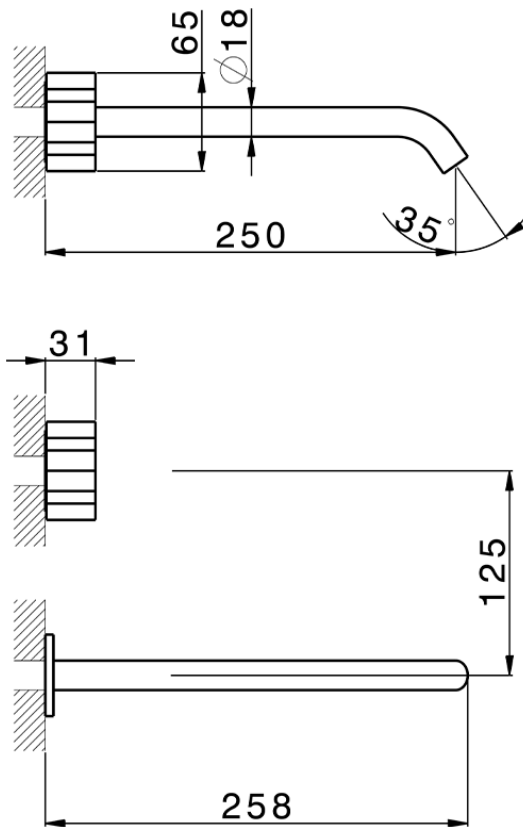

Parte esterna lavabo a parete MARBLE X32_X5013511

X5013511

<https://www.cisal.it/parte-esterna-lavabo-a-parete-marble-x32-x5013511>

Serie's code	Size XX
CX 1351	20-35
CF 1351	20-35
CX 0331	20-35
CF 0331	20-35
CX 0200	20-35
CF 0200	20-35
BA 1351	20-35
GS 1351	20-35
GL 1351	20-35
MN 1351	20-35
LN 1351	20-35
LV 1351	33-48
LY 1351	33-48
CU 1351	33-48
SM 1351	30-45
AA 1351	10-30
AC 1351	10-30
AR 1351	15-25
PZ 1351	10-30
RG 1351	10-30
TS 1351	10-30
VT 1351	10-30
CS 1351	10-30
WA 1351	45-68
X1 1351	33-45
X2 1351	33-45
X3 1351	33-45
X4 1351	33-45
X5 1351	33-45
RI 1351	20-35
RM 1351	20-35

Limiti di tolleranza superficie piastrelle
 Adjustment limits for finished tile surface
 Limites de tolérance surface carrelage
 Fliesenoberfläche
 Superficie del azulejo

ZA033510

<https://www.cisal.it/parte-incasso-lavabo-a-parete-incasso-za033510>