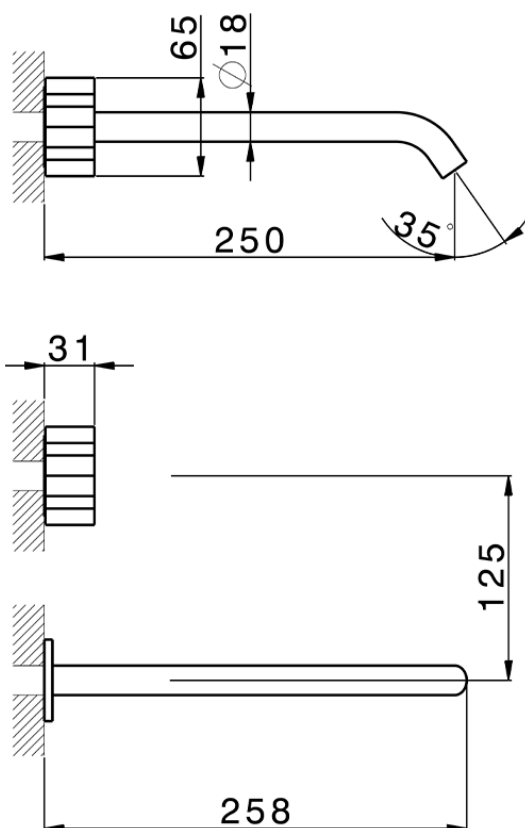

Parte esterna lavabo a parete MARBLE X32_X5013511

X5013511

<https://www.cisal.it/parte-esterna-lavabo-a-parete-marble-x32-x5013511>

Serie's code	Size XX
CX 1351	20-35
CF 1351	20-35
CX 0331	20-35
CF 0331	20-35
CX 0200	20-35
CF 0200	20-35
BA 1351	20-35
GS 1351	20-35
GL 1351	20-35
MN 1351	20-35
LN 1351	20-35
LV 1351	33-48
LY 1351	33-48
CU 1351	33-48
SM 1351	30-45
AA 1351	10-30
AC 1351	10-30
AR 1351	15-25
PZ 1351	10-30
RG 1351	10-30
TS 1351	10-30
VT 1351	10-30
CS 1351	10-30
WA 1351	45-68
X1 1351	33-45
X2 1351	33-45
X3 1351	33-45
X4 1351	33-45
X5 1351	33-45
RI 1351	20-35
RM 1351	20-35

Limiti di tolleranza superficie piastrelle
 Adjustment limits for finished tile surface
 Limites de tolérance surface carrelage
 Fliesenoberfläche
 Superficie del azulejo

ZA033510

<https://www.cisal.it/parte-incasso-lavabo-a-parete-incasso-za033510>