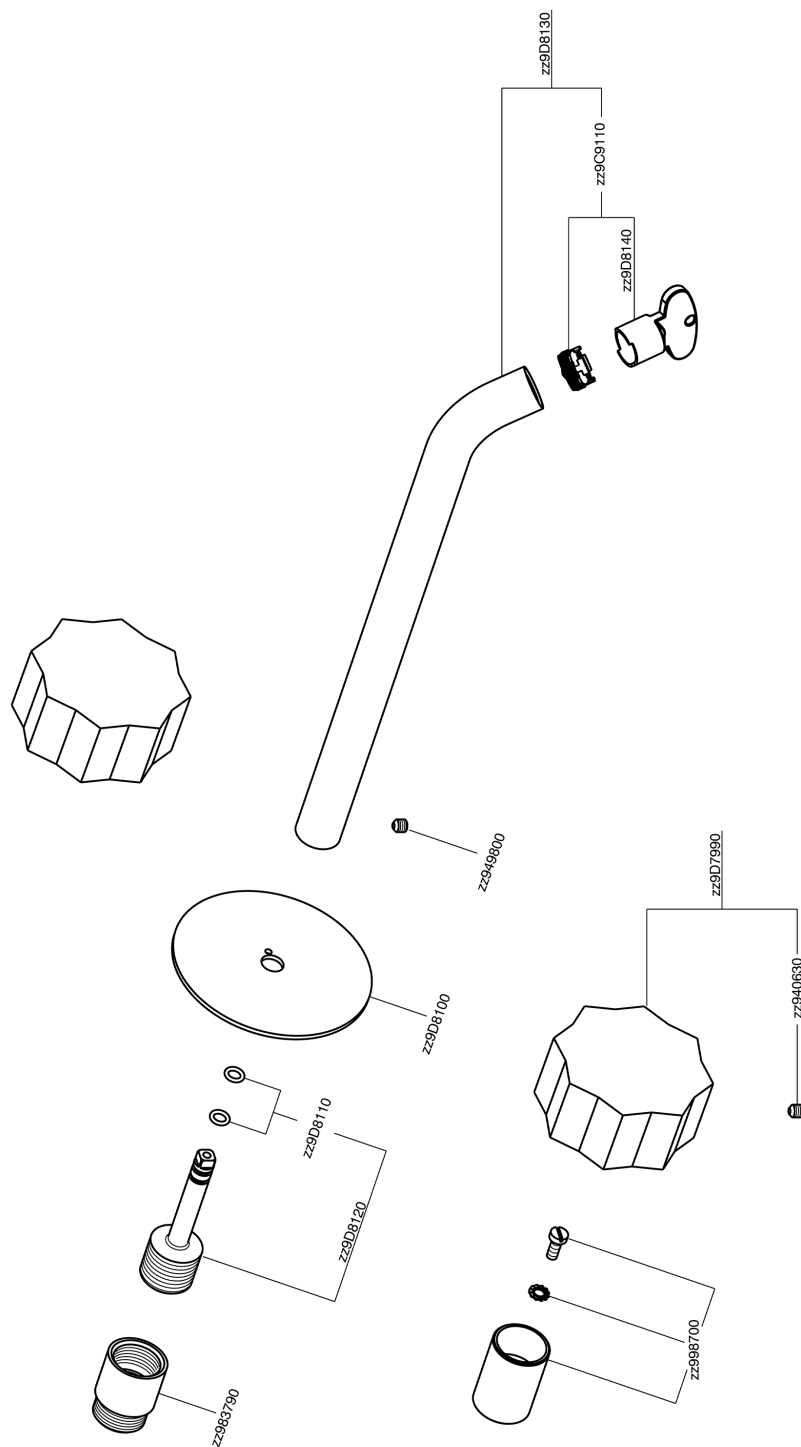

Parte esterna lavabo a parete MARBLE X32_X5013511

X5013511

<https://www.cisal.it/parte-esterna-lavabo-a-parete-marble-x32-x5013511>

Parte incasso lavabo a parete INCASSO_ZA033510

ZA033510

<https://www.cisal.it/parte-incasso-lavabo-a-parete-incasso-za033510>