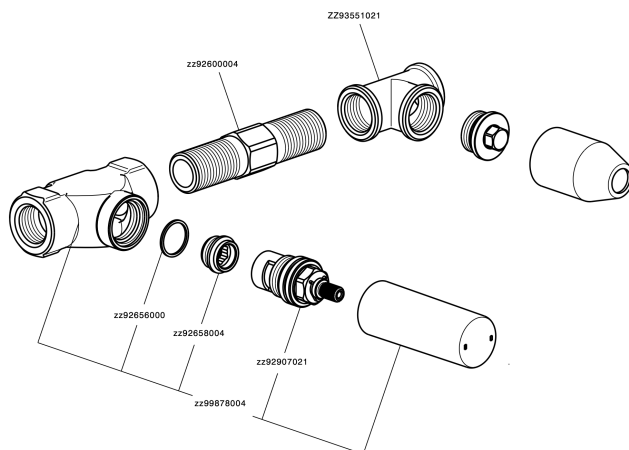

Parte esterna lavabo a parete MARBLE X32_X5013511

X5013511

<https://www.cisal.it/parte-esterna-lavabo-a-parete-marble-x32-x5013511>

Parte incasso lavabo a parete INCASSO_ZA033510

ZA033510

<https://www.cisal.it/parte-incasso-lavabo-a-parete-incasso-za033510>