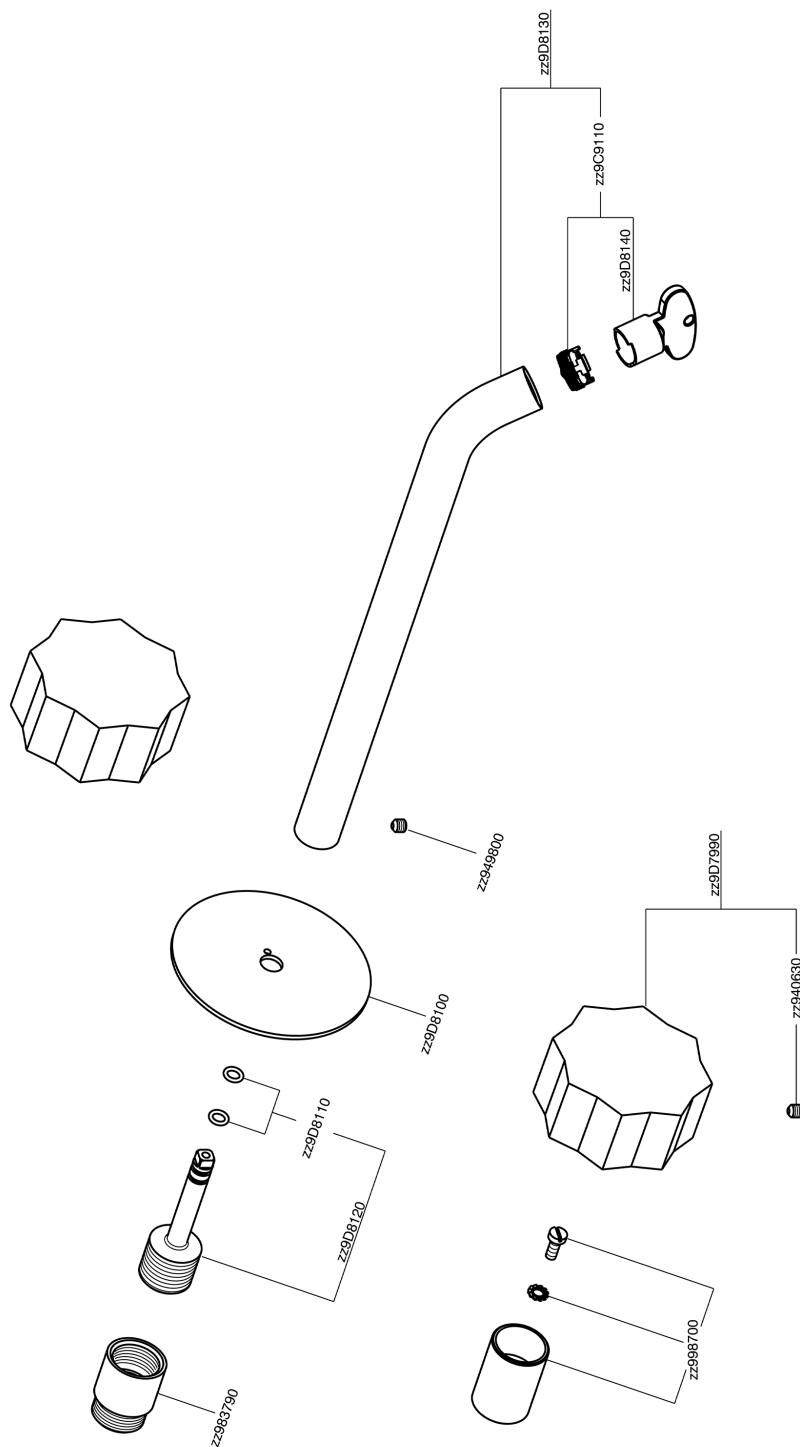

Parte esterna lavabo a parete MARBLE X32_X5013511

X5013511

<https://www.cisal.it/parte-esterna-lavabo-a-parete-marble-x32-x5013511>

Parte incasso lavabo a parete INCASSO_ZA033510

ZA033510

<https://www.cisal.it/parte-incasso-lavabo-a-parete-incasso-za033510>