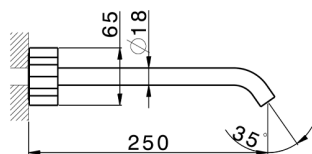

Parte esterna lavabo a parete MARBLE X32_X5013511

MODELLO **X5013511**

Parte esterna lavabo a parete, senza parte incasso, per art. ZA033510, con maniglie marmo, Inox AISI 316L

FINITURE DISPONIBILI

5X 5X Inox Spazzolato/Marmo Nero Marquina

CARATTERISTICHE

Installazione **Incasso**

Parti Incasso necessarie **ZA033510**

Parte esterna lavabo a parete MARBLE X32_X5013511

X5013511

<https://www.cisal.it/parte-esterna-lavabo-a-parete-marble-x32-x5013511>

Parte incasso lavabo a parete INCASSO_ZA033510

MODELLO **ZA033510**

Parte incasso lavabo a parete, con due vitoni destri

FINITURE DISPONIBILI

CARATTERISTICHE

Incasso **1**

2026-04-06