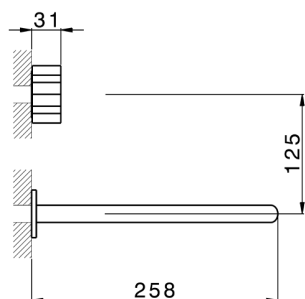

Parte esterna lavabo a parete MARBLE X32_X5013511

MODELLO **X5013511**

Parte esterna lavabo a parete, senza parte incasso, per art. ZA033510, con maniglie marmo, Inox AISI 316L

FINITURE DISPONIBILI

5X 5X Inox Spazzolato/Marmo Nero Marquina

CARATTERISTICHE

Installazione **Incasso**

Parti Incasso necessarie **ZA033510**

Parte esterna lavabo a parete MARBLE X32_X5013511

X5013511

<https://www.cisal.it/parte-esterna-lavabo-a-parete-marble-x32-x5013511>

Parte incasso lavabo a parete INCASSO_ZA033510

MODELLO **ZA033510**

Parte incasso lavabo a parete, con due vitoni destri

FINITURE DISPONIBILI

CARATTERISTICHE

Incasso **1**

2026-04-06