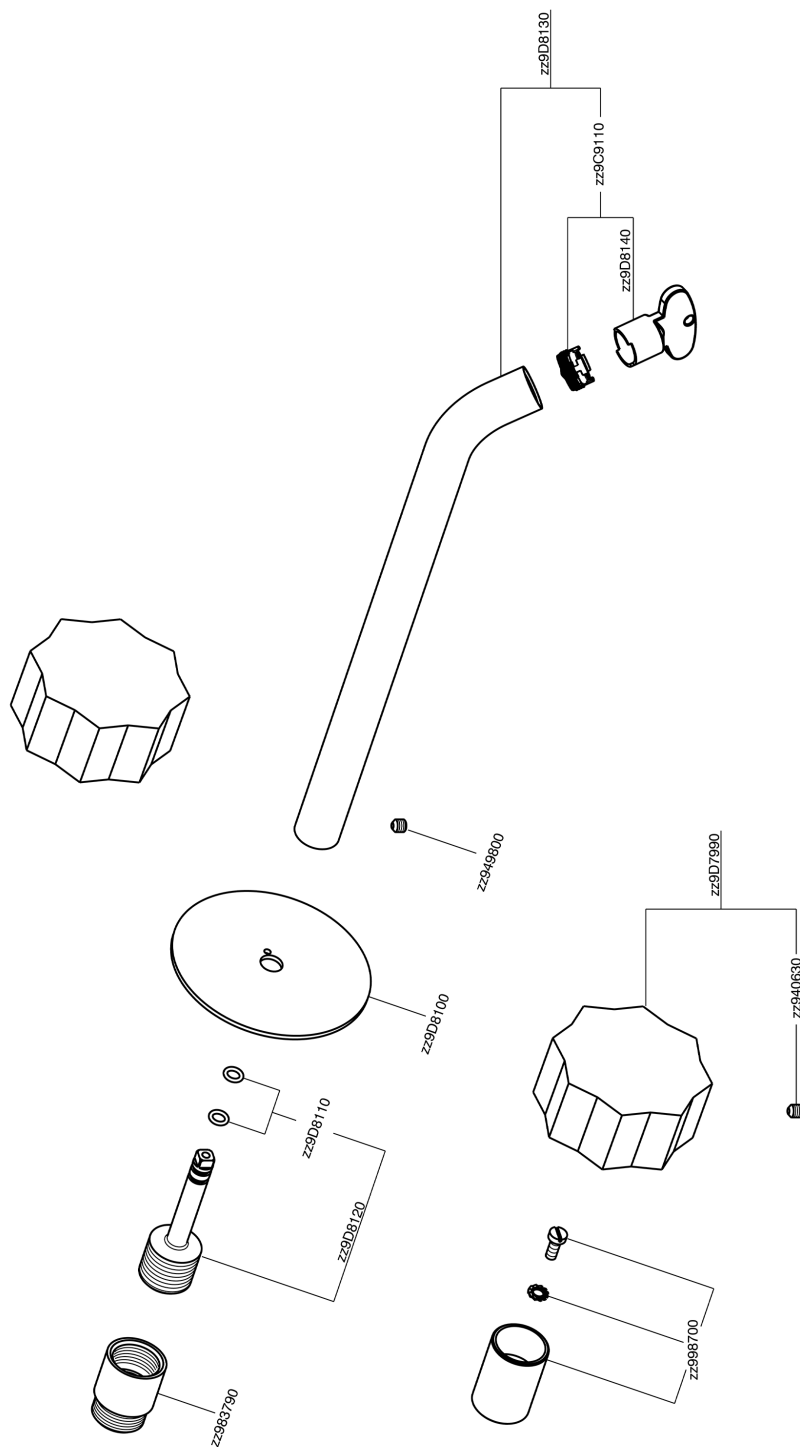

Parte esterna lavabo a parete MARBLE X32_X5013511

MODELLO **X5013511**

Parte esterna lavabo a parete, senza parte incasso, per art. ZA033510, con maniglie marmo, Inox AISI 316L

FINITURE DISPONIBILI

5X 5X Inox Spazzolato/Marmo Nero Marquina

CARATTERISTICHE

Installazione **Incasso**

Parti Incasso necessarie **ZA033510**

Parte esterna lavabo a parete MARBLE X32_X5013511

X5013511

<https://www.cisal.it/parte-esterna-lavabo-a-parete-marble-x32-x5013511>

Parte incasso lavabo a parete INCASSO_ZA033510

MODELLO **ZA033510**

Parte incasso lavabo a parete, con due vitoni destri

FINITURE DISPONIBILI

CARATTERISTICHE

Incasso **1**

2026-04-06