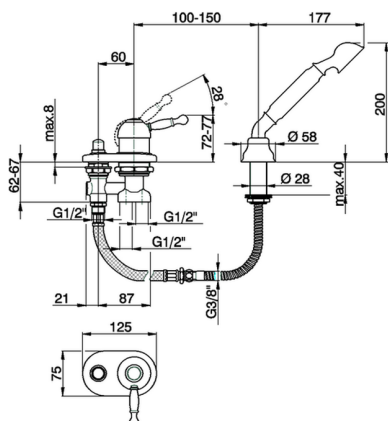

Miscelatore monocomando bordo vasca 2 fori ARCANA ROYAL_AY001290

MODELLO **AY001290**

Miscelatore monocomando bordo vasca 2 fori,deviatore automatico,doccetta monogetto Arcana,flex Ottone 175 cm

FINITURE DISPONIBILI

Cartuccia Monocomando 43 mm

Miscelatore monocomando bordo vasca 2 fori ARCANA ROYAL_AY001290

cisal

AY 00129

- Batteria bordo vasca
- Deck-mounted bath mixer
- Einhand-Badebatterie
- Mitigeur bain/douche sur gorge

bar	PORTATA * FLOW RATE DURCHFLOß DEBIT l/min.
0.5	15.5
1	22
2	31.5
3	39
4	/
5	/

* senza resistenza silenziosa (uscita libera)
without hydraulic resistance
ohne Widerstand
sans résistance hydraulique

NR.	DESCRIZIONE DESCRIPTION BESCHREIBUNG DESCRIPTION	N. CODICE CODE NO. WERKSNR. NR. CODE
1	Leva monocomando "AY" Lever "AY" Hebel "AY" Levier "AY"	ZZ 90370 0
1-1	Placchetta per leva "AY" Cap for lever "AY" Abdeckkappe 1/3 Hebel "AY" Plaquelette levier "AY"	ZZ 93048 0
1-2	Vite M.4,5x15 tb. tc. Screw M.4,5x15 Schraube M.4,5x15 Vis M.4,5x15	ZZ 92641 0
2	Piastra monoc. bordo vasca con deviazione Abdeckrossette 1/3 Wege Einhand-Badebatterie Plaque mitigeur sur gorge avec inverseur	ZZ 92993 0
3	Copricartuccia monocomando incasso Escutcheon cartridge Abdeckkappe Couver-cartouche	ZZ 92727 0
4	Calotta bloccaggio cartuccia piccola Nut for mixing valve-small Mutter 1/3 Kartusche Ecopr pour cartouche	ZZ 92603 0
5	Cartuccia monocomando piccola Mixing valve - small size Kartusche Cartouche mitigeurs	ZZ 92909 0
6	Deviazione automatica per monoc.bordo vasca Diverter deck-mid conc. single lever mixer Umstellung Inverseur automatique mitigeur B/D sur gorge	ZZ 92418 0
7	Set install.monoc.bordo vasca con dev.aut. Inst. set deck-mid bath mixer with diverter Belegungsset Set installation	ZZ 92417 0