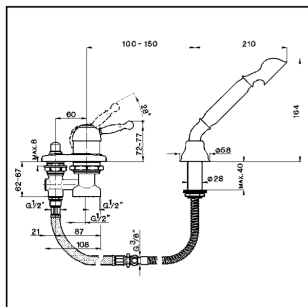

Miscelatore monocomando bordo vasca 2 fori ARCANA ROYAL_AY001290

MODELLO **AY001290**

Miscelatore monocomando bordo vasca 2 fori,deviatore automatico,doccetta monogetto Arcana,flex Ottone 175 cm

FINITURE DISPONIBILI

Cartuccia Monocomando 43 mm

Miscelatore monocomando bordo vasca 2 fori ARCANA ROYAL_AY001290

cisal

AY 00129

- Batteria bordo vasca
- Deck-mounted bath mixer
- Einhand-Badebatterie
- Mitigeur bain/douche sur gorge

bar	PORTATA * FLOW RATE DURCHFLOß DEBIT l/min.
0.5	15.5
1	22
2	31.5
3	39
4	/
5	/

* senza resistenza silenziosa (uscita libera)
without hydraulic resistance
ohne Widerstand
sans résistance hydraulique

NR.	DESCRIZIONE DESCRIPTION BESCHREIBUNG DESCRIPTION	N. CODICE CODE NO. WERKSNR. NR. CODE
1	Leva monocomando "AY" Lever "AY" Hebel "AY" Levier "AY"	ZZ 90370 0
1-1	Placchetta per leva "AY" Cap for lever "AY" Abdeckkappe 1/3 Hebel "AY" Plaquelette levier "AY"	ZZ 93048 0
1-2	Vite M.4,5x15 tb. tc. Screw M.4,5x15 Schraube M.4,5x15 Vis M.4,5x15	ZZ 92641 0
2	Piastra monoc. bordo vasca con deviazione Abdeckrossette 1/3 Wege Einhand-Badebatterie Plaque mitigeur sur gorge avec inverseur	ZZ 92993 0
3	Copricartuccia monocomando incasso Escutcheon cartridge Abdeckkappe Couver-cartouche	ZZ 92727 0
4	Calotta bloccaggio cartuccia piccola Nut for mixing valve-small Mutter 1/3 Kartusche Ecopr pour cartouche	ZZ 92603 0
5	Cartuccia monocomando piccola Mixing valve - small size Kartusche Cartouche mitigeurs	ZZ 92909 0
6	Deviazione automatica per monoc.bordo vasca Diverter deck-mid conc. single lever mixer Umstellung Inverseur automatique mitigeur B/D sur gorge	ZZ 92418 0
7	Set install.monoc.bordo vasca con dev.aut. Inst. set deck-mid bath mixer with diverter Belegungsset Set installation	ZZ 92417 0