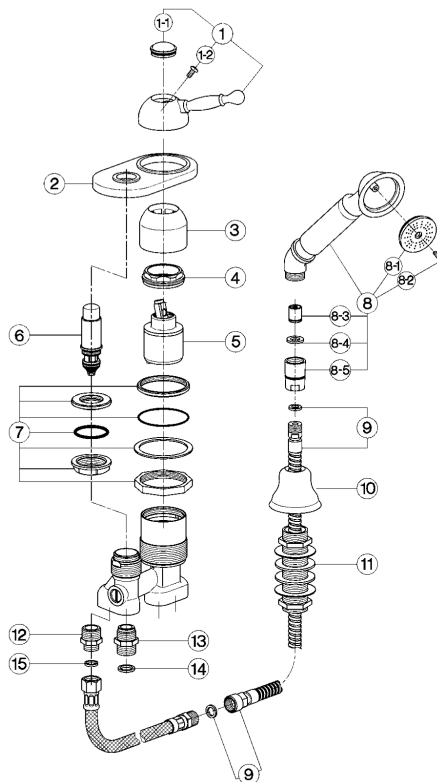

Cartuccia Monocomando 43 mm

Miscelatore monocomando bordo vasca 2 fori ARCANA ROYAL_AY001290

cisal

AY 00129

- Batteria bordo vasca
- Deck-mounted bath mixer
- Einhand-Badebatterie
- Mitigeur bain/douche sur gorge

bar	PORTATA * FLOW RATE DURCHFLOß DEBIT l/min.
0.5	15.5
1	22
2	31.5
3	39
4	/
5	/

* senza resistenza silenziosa (uscita libera)
without hydraulic resistance
ohne Widerstand
sans résistance hydraulique

NR.	DESCRIZIONE DESCRIPTION BESCHREIBUNG DESCRIPTION	N. CODICE CODE NO. WERKSNR. NR. CODE
1	Leva monocomando "AY" Lever "AY" Hebel "AY" Levier "AY"	ZZ 90370 0
1-1	Placchetta per leva "AY" Cap for lever "AY" Abdeckkappe 1/3 Hebel "AY" Plaquelette levier "AY"	ZZ 93048 0
1-2	Vite M.4,5x15 tb. tc. Screw M.4,5x15 Schraube M.4,5x15 Vis M.4,5x15	ZZ 92641 0
2	Piastra monoc. bordo vasca con deviazione Abdeckrossette 1/3 Wege Einhand-Badebatterie Plaque mitigeur sur gorge avec inverseur	ZZ 92993 0
3	Copricartuccia monocomando incasso Escutcheon cartridge Abdeckkappe Couver-cartouche	ZZ 92727 0
4	Calotta bloccaggio cartuccia piccola Nut for mixing valve-small Mutter 1/3 Kartusche Ecopr pour cartouche	ZZ 92603 0
5	Cartuccia monocomando piccola Mixing valve - small size Kartusche Cartouche mitigeurs	ZZ 92909 0
6	Deviazione automatica per monoc.bordo vasca Diverter deck-mid conc. single lever mixer Umstellung Inverseur automatique mitigeur B/D sur gorge	ZZ 92418 0
7	Set install.monoc.bordo vasca con dev.aut. Inst. set deck-mid bath mixer with diverter Belegungsset Set installation	ZZ 92417 0