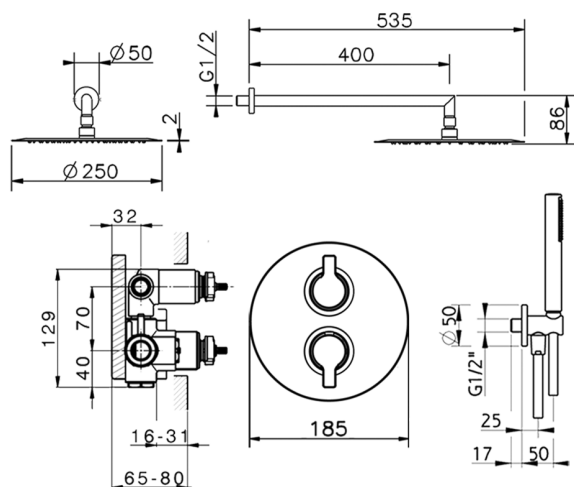

Kit completo miscelatore termostatico doc. incasso TENDER_C20KT010

MODELLO **C20KT010**

Kit completo miscelatore termostatico doc.incasso, miscelatore termostatico incasso 1/2", deviasstop 2 uscite, supporto doccetta snodato murale, braccio L.400 mm, soffione tondo D.250 mm sp.2 mm in INOX, doccetta monogetto minimalista in ABS D.26 mm, presa d'acqua 1/2", flessibile liscio SILVERFLEX 150 cm

FINITURE DISPONIBILI

CARATTERISTICHE

Ricambio Cartuccia **24.04A.PP**

Cartuccia Termostatica Plus P 8X20

Termostatico

Il Termostatico Cisal è il tuo personale gestore dell'acqua che ti aiuta a gestire e controllare acqua ed energia senza sprechi.