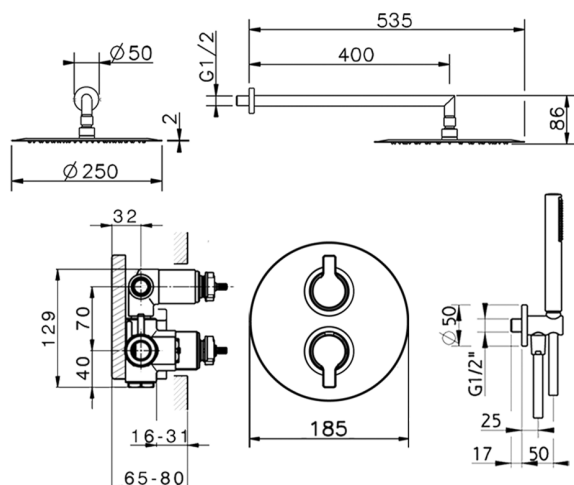

Kit completo miscelatore termostatico doc. incasso TENDER_C20KT010

MODELLO **C20KT010**

Kit completo miscelatore termostatico doc.incasso, miscelatore termostatico incasso 1/2", deviasstop 2 uscite, supporto doccetta snodato murale, braccio L.400 mm, soffione tondo D.250 mm sp.2 mm in INOX, doccetta monogetto minimalista in ABS D.26 mm, presa d'acqua 1/2", flessibile liscio SILVERFLEX 150 cm

FINITURE DISPONIBILI

CARATTERISTICHE

Ricambio Cartuccia **24.04A.PP**

Cartuccia Termostatica Plus P 8X20

Termostatico

Il Termostatico Cisal è il tuo personale gestore dell'acqua che ti aiuta a gestire e controllare acqua ed energia senza sprechi.