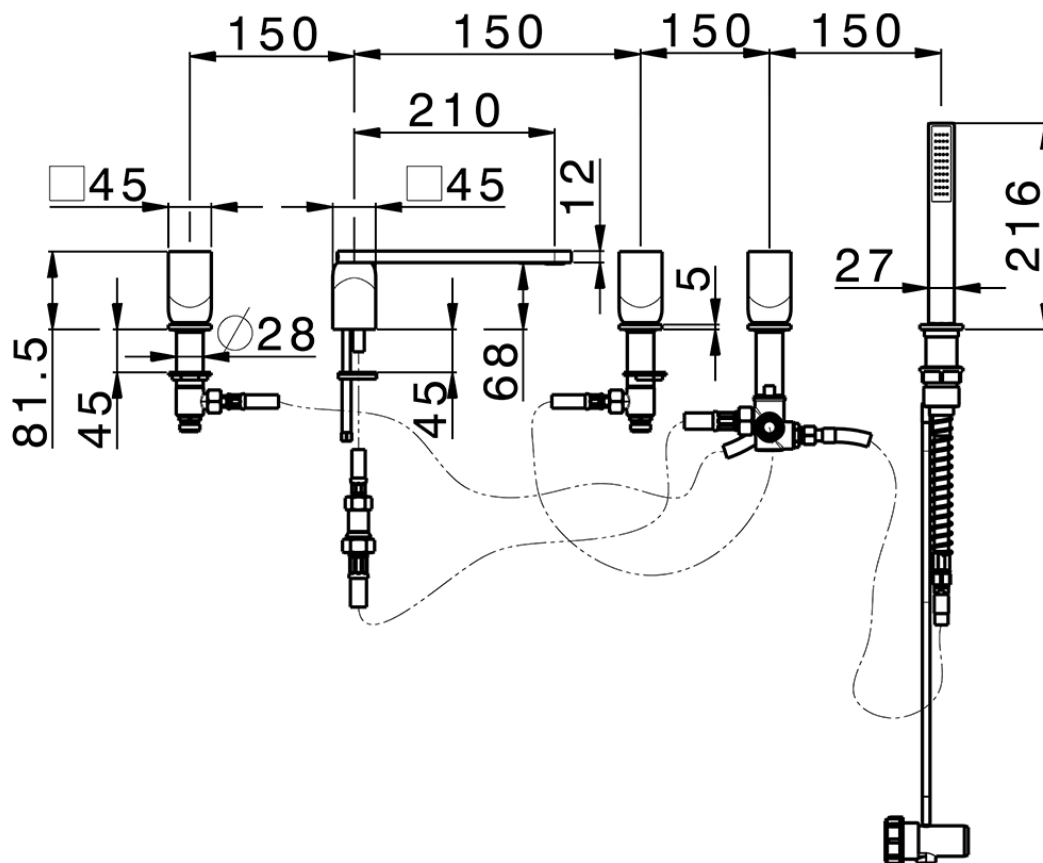

Miscelatore bordo vasca 5 fori HI-RISE\_RI000260

RI000260

<https://www.cisal.it/miscelatore-bordo-vasca-5-fori-hi-rise-ri000260>

2025-04-22