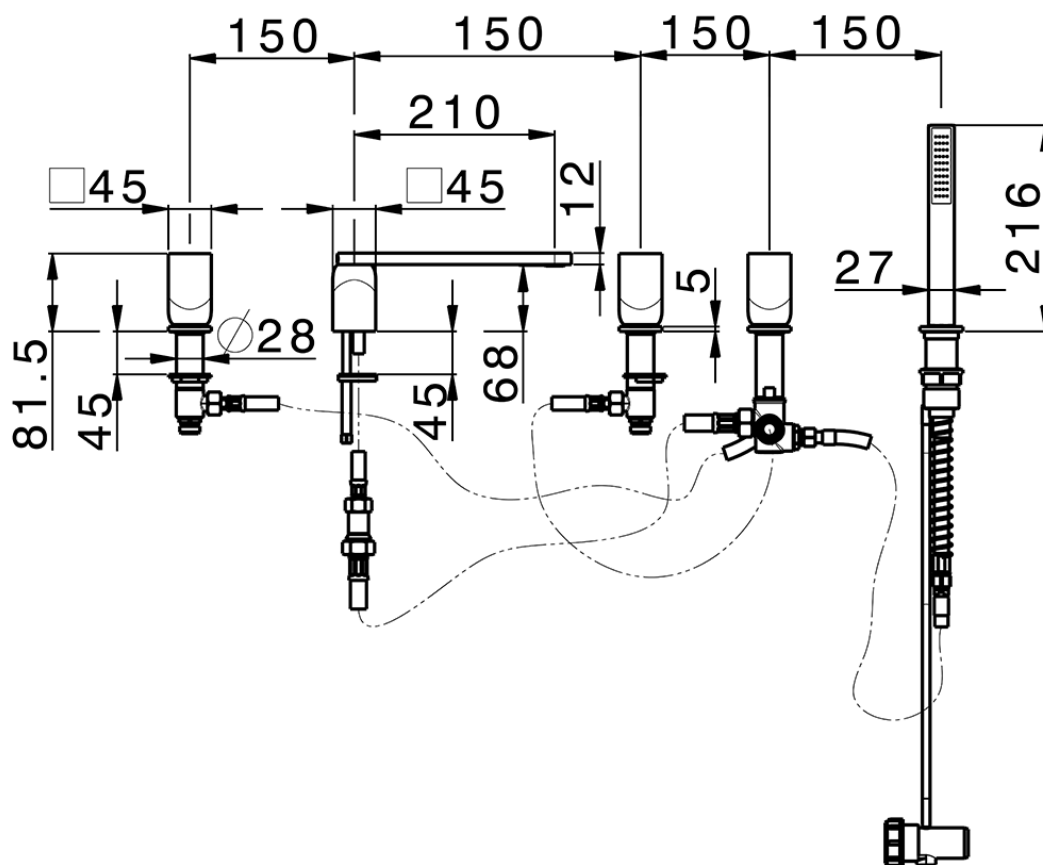

Miscelatore bordo vasca 5 fori HI-RISE_RI000260

RI000260

<https://www.cisal.it/miscelatore-bordo-vasca-5-fori-hi-rise-ri000260>

2025-04-18