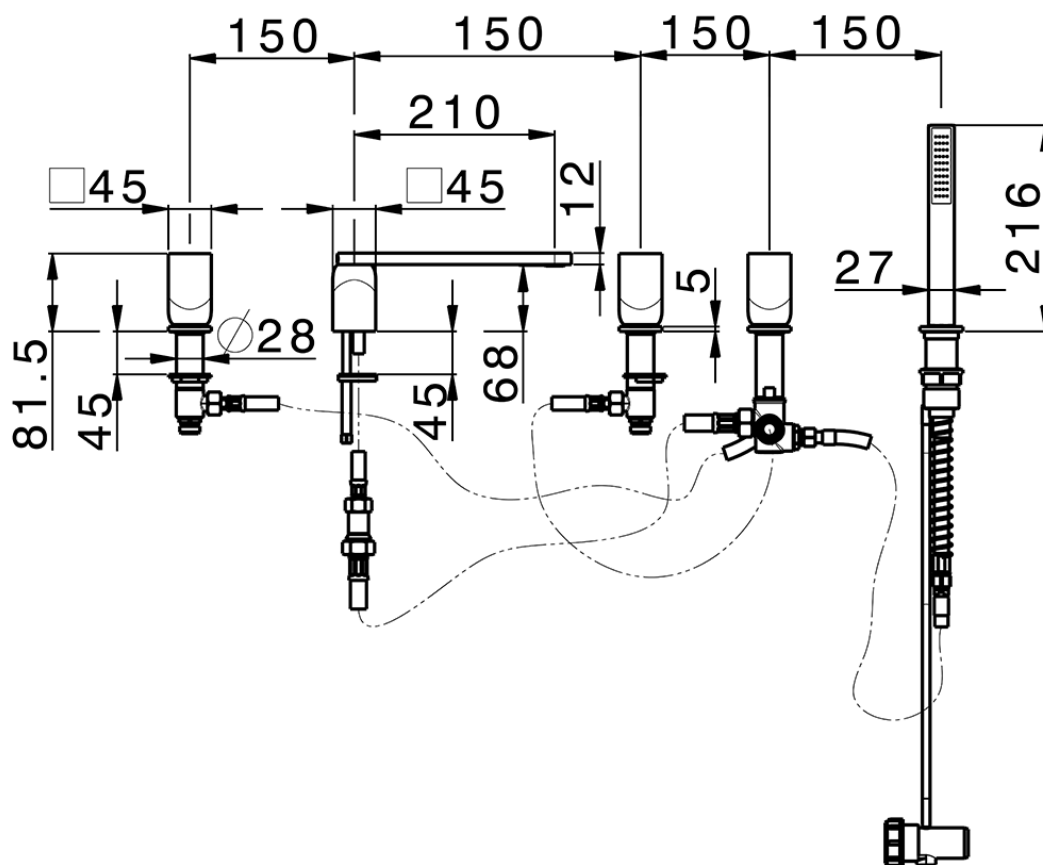

Miscelatore bordo vasca 5 fori HI-RISE\_RI000260

RI000260

<https://www.cisal.it/miscelatore-bordo-vasca-5-fori-hi-rise-ri000260>

2025-04-22