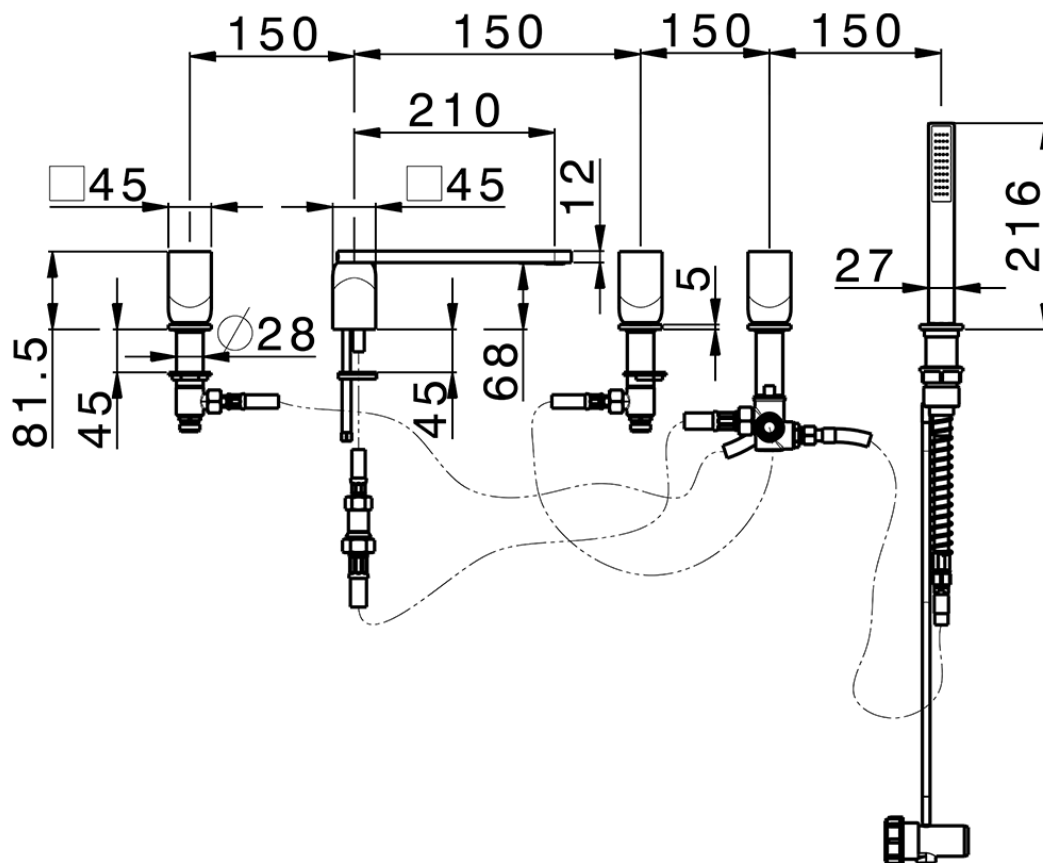

Miscelatore bordo vasca 5 fori HI-RISE_RI000260

RI000260

<https://www.cisal.it/miscelatore-bordo-vasca-5-fori-hi-rise-ri000260>

2025-04-18