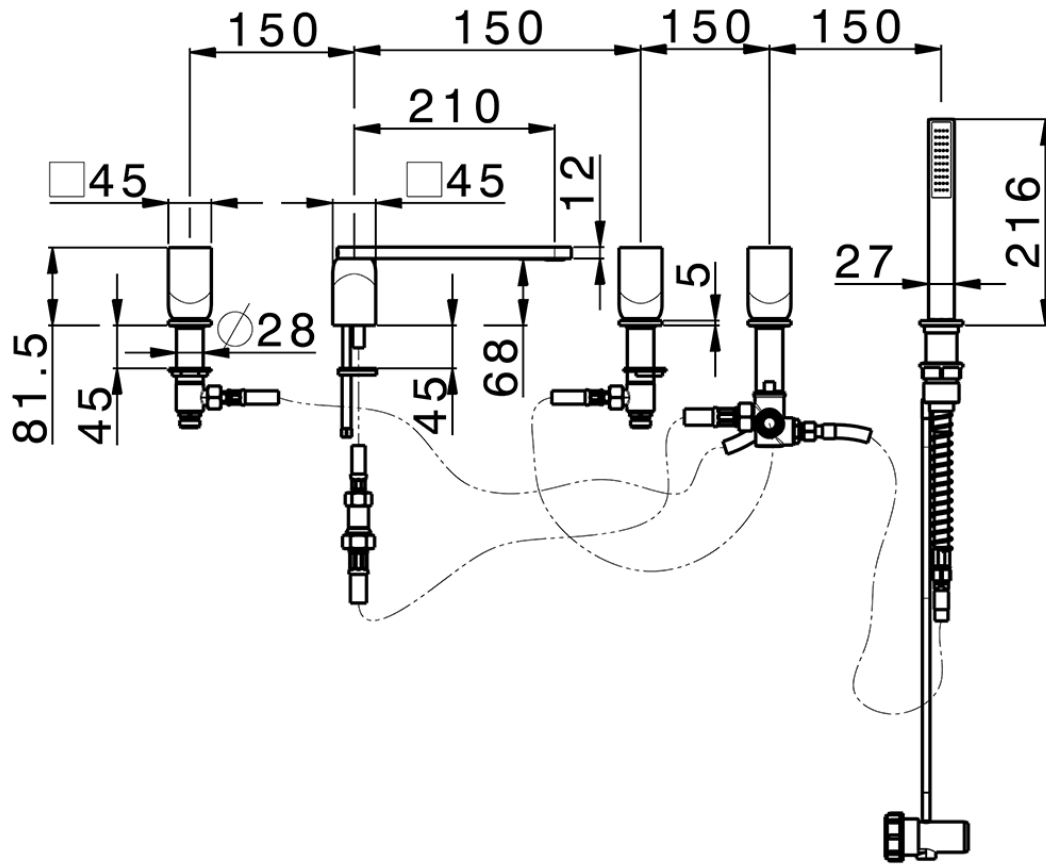

Miscelatore bordo vasca 5 fori HI-RISE_RI000260

RI000260

<https://www.cisal.it/miscelatore-bordo-vasca-5-fori-hi-rise-ri000260>

2025-04-30