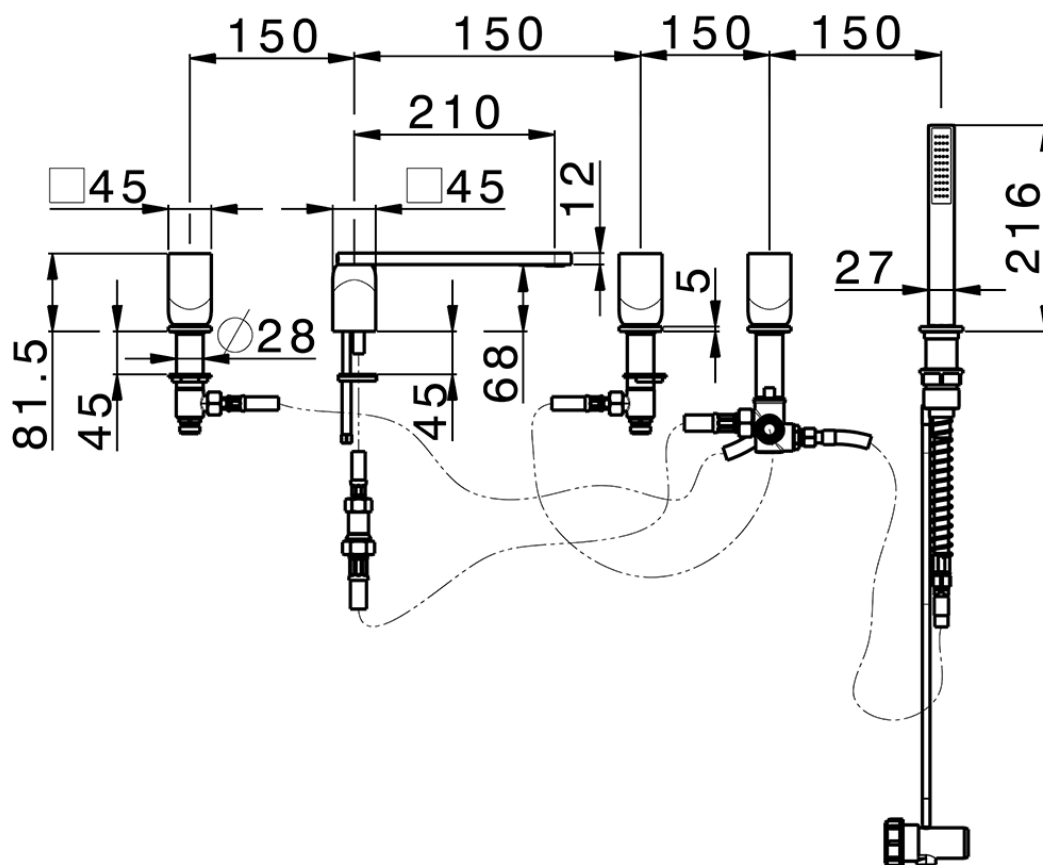

Miscelatore bordo vasca 5 fori HI-RISE_RI000260

RI000260

<https://www.cisal.it/miscelatore-bordo-vasca-5-fori-hi-rise-ri000260>

2025-03-20