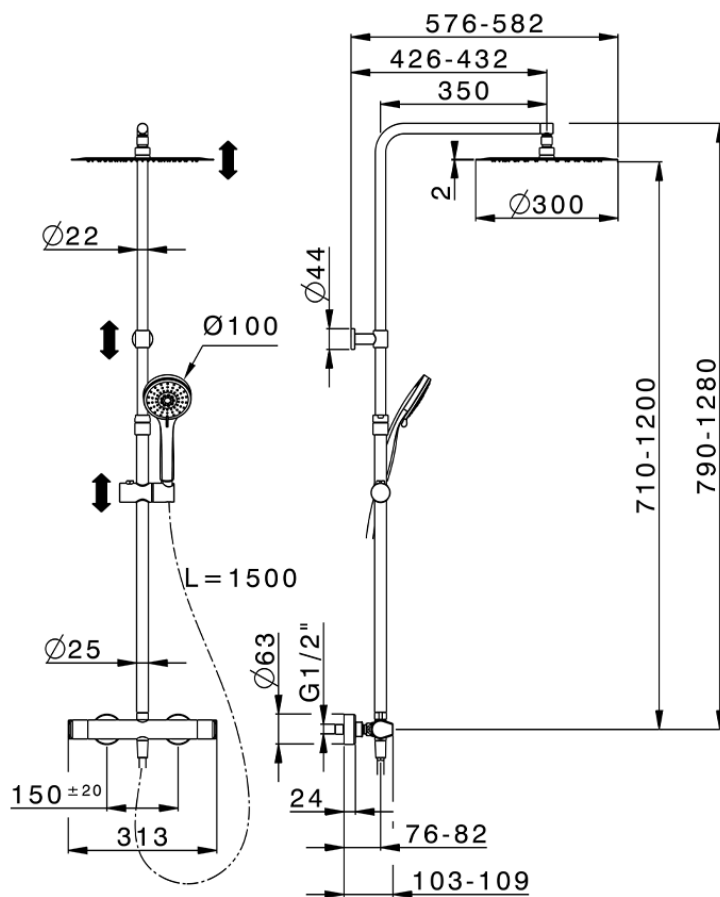

Colonna doccia termostatica 2 funzioni ROCK&ROLL_RKC8401D

RKC8401D

<https://www.cisal.it/colonna-doccia-termostatica-2-funzioni-rockroll-rkc8401d>

2026-05-12