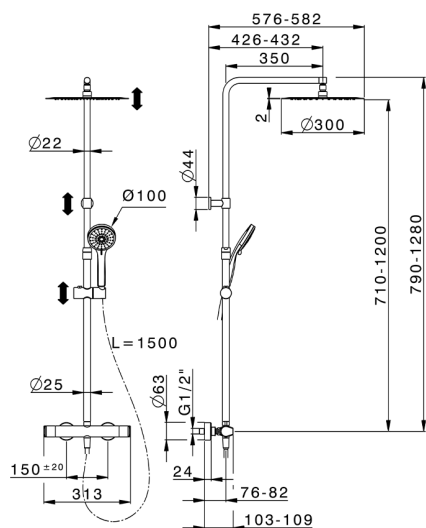

## Colonna doccia termostatica 2 funzioni ROCK&ROLL\_RKC8401D

MODELLO **RKC8401D**

Colonna doccia termostatica 2 funzioni,deviastop 2 uscite,colonna telescopica,supporto doccetta scorrevole,doccetta 3 getti D.100 mm ABS,soffione tondo D.300 mm sp.2 mm in INOX,flessibile liscio SILVERFLEX 150 cm

FINITURE DISPONIBILI

CARATTERISTICHE

Ricambio Cartuccia **22.04A.AR - ZZ97279004**

**Cartuccia Termostatica Argo 2 (filtro lungo)**

### DeviaStop

La tecnologia Devia Stop di Cisal consente con un semplice movimento rotativo di gestire la portata dell'acqua e di scegliere la modalità d'erogazione (soffione, doccetta a mano).