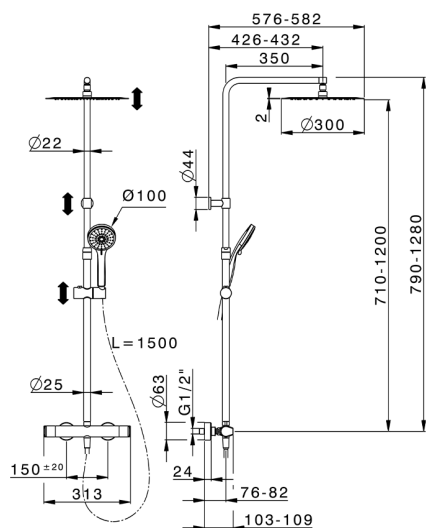

Colonna doccia termostatica 2 funzioni ROCK&ROLL_RKC8401D

MODELLO **RKC8401D**

Colonna doccia termostatica 2 funzioni,deviastop 2 uscite,colonna telescopica,supporto doccetta scorrevole,doccetta 3 getti D.100 mm ABS,soffione tondo D.300 mm sp.2 mm in INOX,flessibile liscio SILVERFLEX 150 cm

FINITURE DISPONIBILI

21 21 Cromo

CARATTERISTICHE

Ricambio Cartuccia **22.04A.AR - ZZ97279004**

Cartuccia Termostatica Argo 2 (filtro lungo)

DeviaStop

La tecnologia Devia Stop di Cisal consente con un semplice movimento rotativo di gestire la portata dell'acqua e di scegliere la modalità d'erogazione (soffione, doccetta a mano).