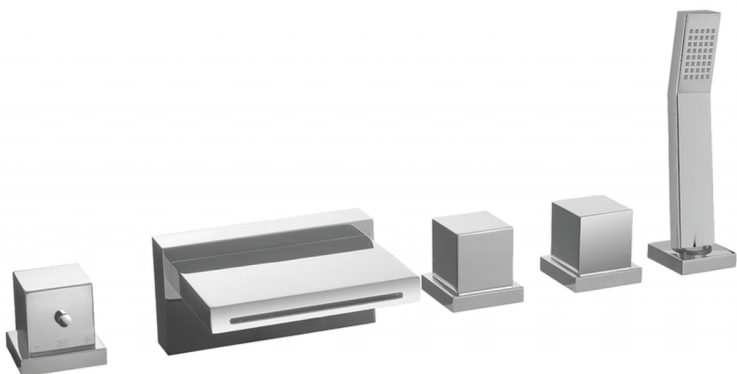

Miscelatore termostatico bordo vasca 5 fori ROADSTER ACCENT_RAT77010

MODELLO **RAT77010**

Miscelatore termostatico bordo vasca 5 fori, deviatore 2 uscite, doccia monogetto Quad, flessibile estraibile 150 cm

FINITURE DISPONIBILI

-  **21** 21 Cromo
-  **2B** 2B Nichel Lucido
-  **2F** 2F Nichel Spazzolato
-  **2Q** 2Q Black Titanium
-  **40** 40 Nero Opaco
-  **4Q** 4Q Bianco Opaco

CARATTERISTICHE

Ricambio Cartuccia **24.04A.PP**

Cartuccia Termostatica Plus P 8X20

Termostatico

Il Termostatico Cisal è il tuo personale gestore dell'acqua che ti aiuta a gestire e controllare acqua ed energia senza sprechi.

2026-05-09