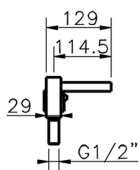

Miscelatore termostatico bordo vasca 5 fori ROADSTER ACCENT_RAT77010

MODELLO **RAT77010**

Miscelatore termostatico bordo vasca 5 fori, deviatore 2 uscite, doccia monogetto Quad, flessibile estraibile 150 cm

FINITURE DISPONIBILI

- **21** 21 Cromo
- **2B** 2B Nichel Lucido
- **2F** 2F Nichel Spazzolato
- **2Q** 2Q Black Titanium
- **40** 40 Nero Opaco
- **4Q** 4Q Bianco Opaco

CARATTERISTICHE

Ricambio Cartuccia **24.04A.PP**

Cartuccia Termostatica Plus P 8X20

Termostatico

Il Termostatico Cisal è il tuo personale gestore dell'acqua che ti aiuta a gestire e controllare acqua ed energia senza sprechi.