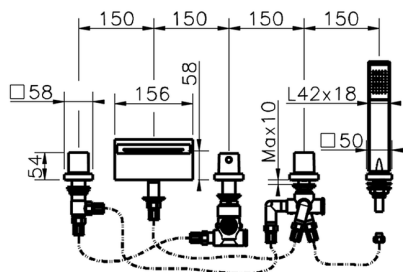

Miscelatore termostatico bordo vasca 5 fori ROADSTER ACCENT_RAT77010

MODELLO **RAT77010**

Miscelatore termostatico bordo vasca 5 fori, deviatore 2 uscite, doccia monogetto Quad, flessibile estraibile 150 cm

FINITURE DISPONIBILI

- **21** 21 Cromo
- **2B** 2B Nichel Lucido
- **2F** 2F Nichel Spazzolato
- **2Q** 2Q Black Titanium
- **40** 40 Nero Opaco
- **4Q** 4Q Bianco Opaco

CARATTERISTICHE

Ricambio Cartuccia **24.04A.PP**

Cartuccia Termostatica Plus P 8X20

Termostatico

Il Termostatico Cisal è il tuo personale gestore dell'acqua che ti aiuta a gestire e controllare acqua ed energia senza sprechi.

2026-05-09