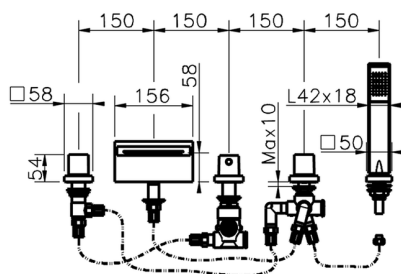

Miscelatore termostatico bordo vasca 5 fori ROADSTER ACCENT_RAT77010

MODELLO **RAT77010**

Miscelatore termostatico bordo vasca 5 fori,deviatore 2 uscite,doccetta monogetto Quad,flessibile estraibile 150 cm

FINITURE DISPONIBILI

- **21** 21 Cromo
- **2B** 2B Nichel Lucido
- **2F** 2F Nichel Spazzolato
- **2Q** 2Q Black Titanium
- **40** 40 Nero Opaco
- **4Q** 4Q Bianco Opaco

CARATTERISTICHE

Ricambio Cartuccia **24.04A.PP**

Cartuccia Termostatica Plus P 8X20

Termostatico

Il Termostatico Cisal è il tuo personale gestore dell'acqua che ti aiuta a gestire e controllare acqua ed energia senza sprechi.

2026-05-07