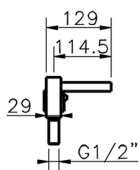

Miscelatore termostatico bordo vasca 5 fori ROADSTER ACCENT_RAT77010

MODELLO **RAT77010**

Miscelatore termostatico bordo vasca 5 fori,deviatore 2 uscite,doccetta monogetto Quad,flessibile estraibile 150 cm

FINITURE DISPONIBILI

- **21** 21 Cromo
- **2B** 2B Nichel Lucido
- **2F** 2F Nichel Spazzolato
- **2Q** 2Q Black Titanium
- **40** 40 Nero Opaco
- **4Q** 4Q Bianco Opaco

CARATTERISTICHE

Ricambio Cartuccia **24.04A.PP**

Cartuccia Termostatica Plus P 8X20

Termostatico

Il Termostatico Cisal è il tuo personale gestore dell'acqua che ti aiuta a gestire e controllare acqua ed energia senza sprechi.