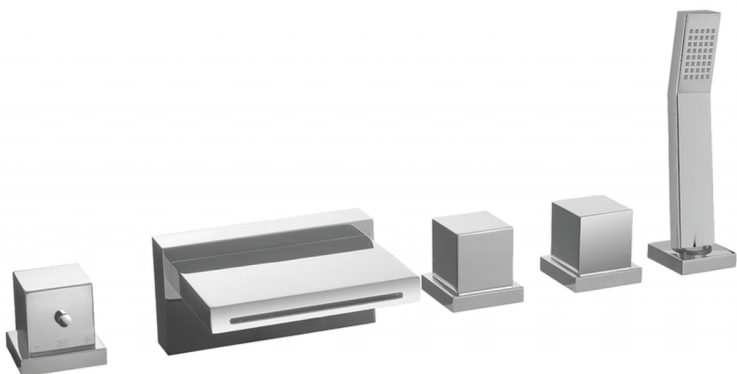

Miscelatore termostatico bordo vasca 5 fori ROADSTER ACCENT_RAT77010

MODELLO **RAT77010**

Miscelatore termostatico bordo vasca 5 fori,deviatore 2 uscite,doccetta monogetto Quad,flessibile estraibile 150 cm

FINITURE DISPONIBILI

-  **21** 21 Cromo
-  **2B** 2B Nichel Lucido
-  **2F** 2F Nichel Spazzolato
-  **2Q** 2Q Black Titanium
-  **40** 40 Nero Opaco
-  **4Q** 4Q Bianco Opaco

CARATTERISTICHE

Ricambio Cartuccia **24.04A.PP**

Cartuccia Termostatica Plus P 8X20

Termostatico

Il Termostatico Cisal è il tuo personale gestore dell'acqua che ti aiuta a gestire e controllare acqua ed energia senza sprechi.

2026-05-07