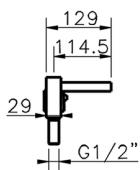

Miscelatore termostatico bordo vasca 5 fori ROADSTER ACCENT_RAT77010

MODELLO **RAT77010**

Miscelatore termostatico bordo vasca 5 fori,deviatore 2 uscite,doccetta monogetto Quad,flessibile estraibile 150 cm

FINITURE DISPONIBILI

- **21** 21 Cromo
- **2B** 2B Nichel Lucido
- **2F** 2F Nichel Spazzolato
- **2Q** 2Q Black Titanium
- **40** 40 Nero Opaco
- **4Q** 4Q Bianco Opaco

CARATTERISTICHE

Ricambio Cartuccia **24.04A.PP**

Cartuccia Termostatica Plus P 8X20