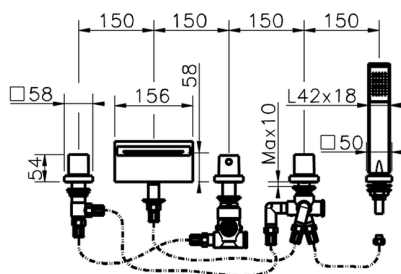

## Miscelatore termostatico bordo vasca 5 fori ROADSTER ACCENT\_RAT77010

MODELLO **RAT77010**

Miscelatore termostatico bordo vasca 5 fori,deviatore 2 uscite,doccetta monogetto Quad,flessibile estraibile 150 cm

FINITURE DISPONIBILI

-  **21** 21 Cromo
-  **2B** 2B Nichel Lucido
-  **2F** 2F Nichel Spazzolato
-  **2Q** 2Q Black Titanium
-  **40** 40 Nero Opaco
-  **4Q** 4Q Bianco Opaco

CARATTERISTICHE

Ricambio Cartuccia **24.04A.PP**

**Cartuccia Termostatica Plus P 8X20**