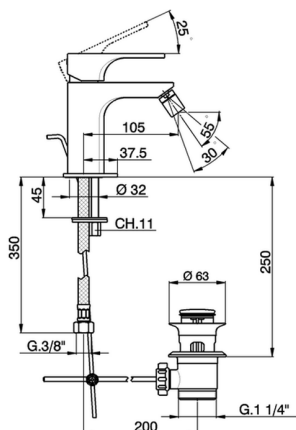

## Miscelatore monocomando bidet CUBIC\_CU000551

MODELLO **CU000551**

Miscelatore monocomando bidet, con scarico automatico 1"1/4, flex inox G.3/8"

### CARATTERISTICHE

Ricambio Cartuccia **ZZ94240000**

**Cartuccia Monocomando 25 mm**

2026-05-08