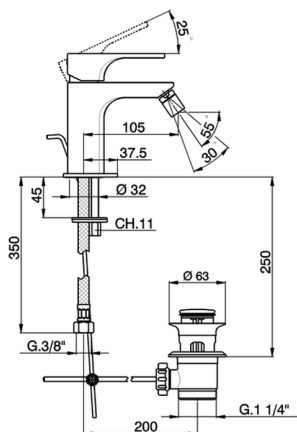

Miscelatore monocomando bidet CUBIC_CU000551

MODELLO **CU000551**

Miscelatore monocomando bidet, con scarico automatico 1"1/4, flex inox G.3/8"

FINITURE DISPONIBILI

-  **21** 21 Cromo
-  **2B** 2B Nichel Lucido
-  **2F** 2F Nichel Spazzolato
-  **40** 40 Nero Opaco

CARATTERISTICHE

Ricambio Cartuccia **ZZ94240000**

Cartuccia Monocomando 25 mm

2026-05-08