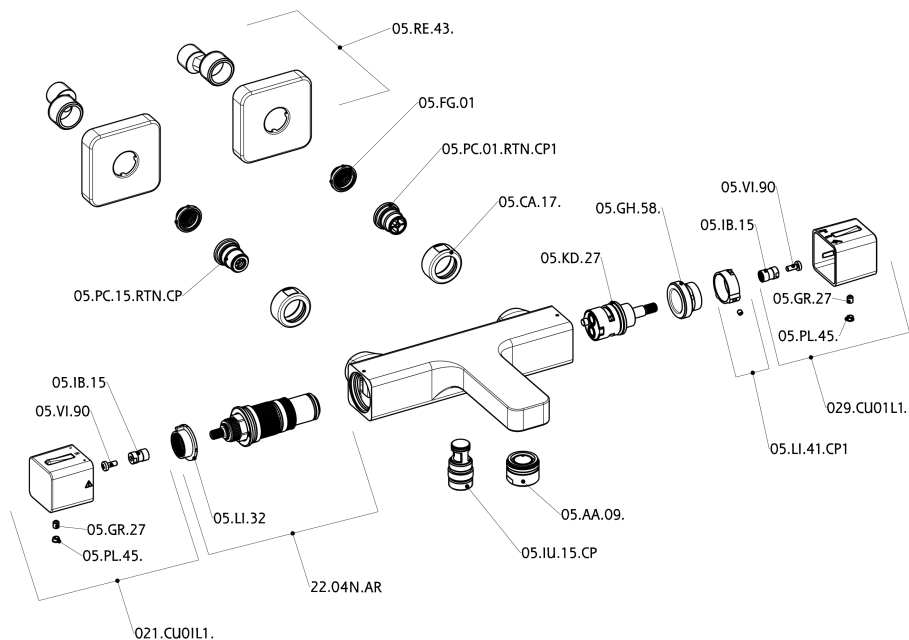

Miscelatore termostatico vasca CUBIC_CUT21020

CUT21020

<https://www.cisal.it/miscelatore-termostatico-vasca-cubiccut21020>

2024-11-10