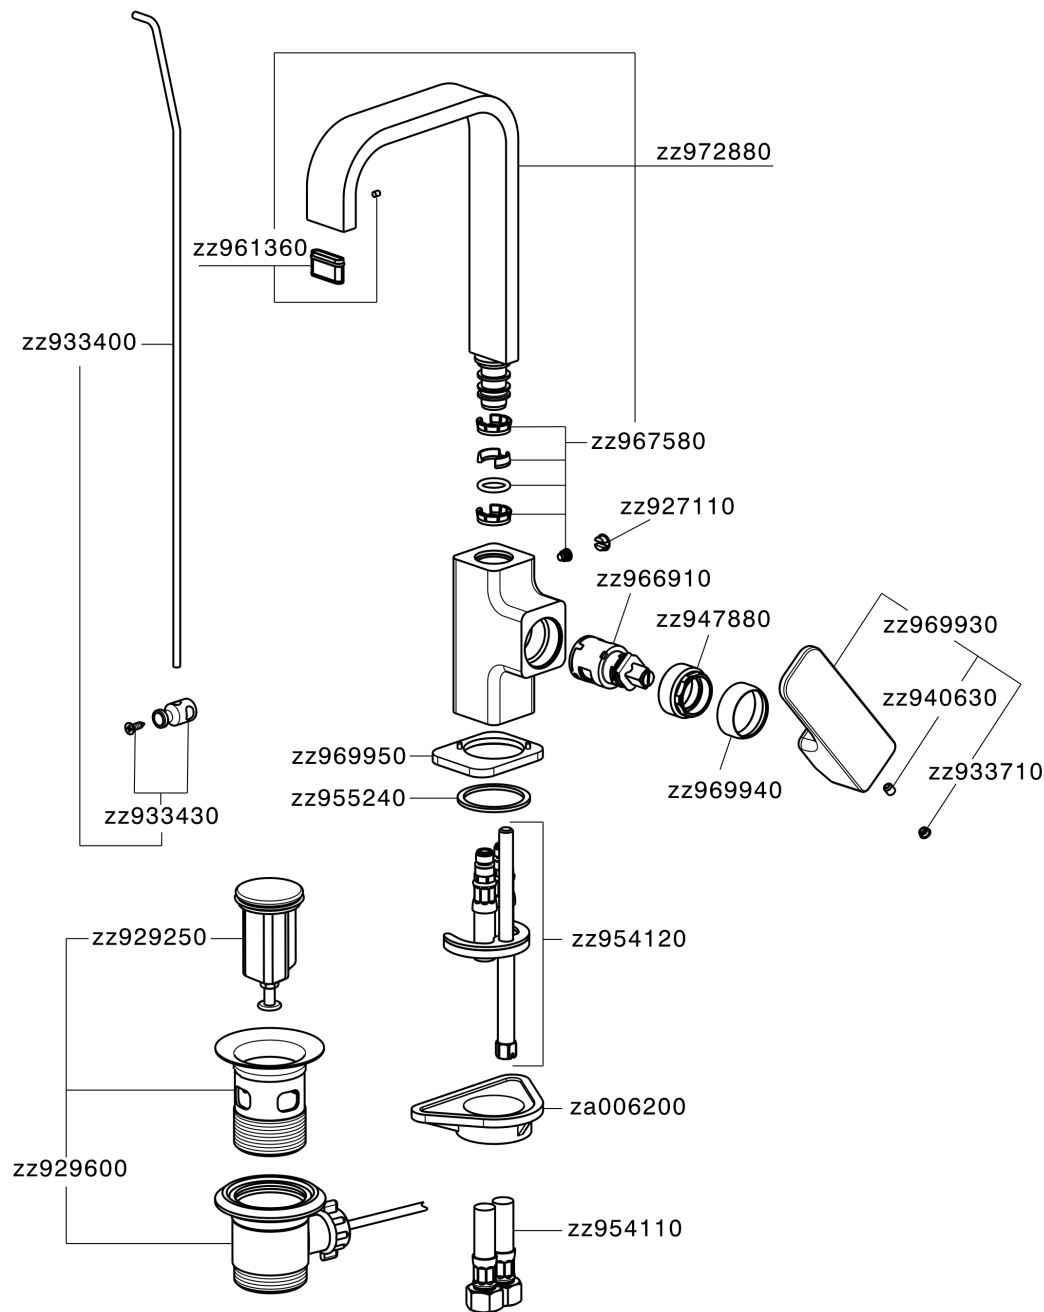

Miscelatore monocomando lavabo EnergySave CUBIC_CU000475

CU000475

<https://www.cisal.it/miscelatore-monocomando-lavabo-energysave-cubic-cu000475>

2026-06-23