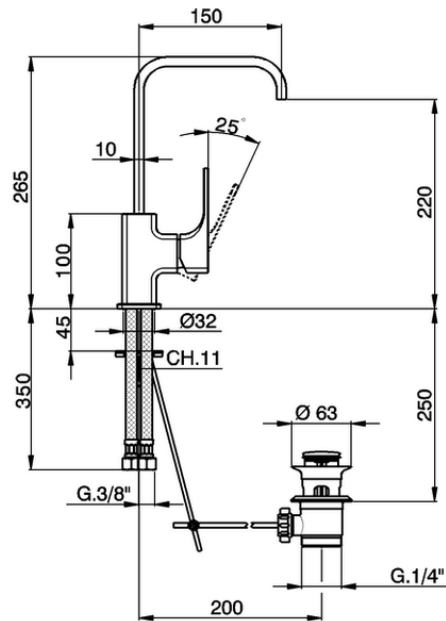

Miscelatore monocomando lavabo EnergySave CUBIC_CU000475

CU000475

<https://www.cisal.it/miscelatore-monocomando-lavabo-energysave-cubic-cu000475>

2026-06-23