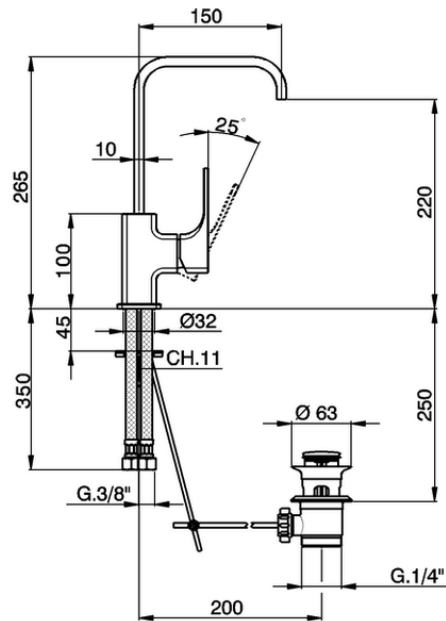

Miscelatore monocomando lavabo EnergySave CUBIC_CU000475

CU000475

<https://www.cisal.it/miscelatore-monocomando-lavabo-energysave-cubic-cu000475>

2026-05-08