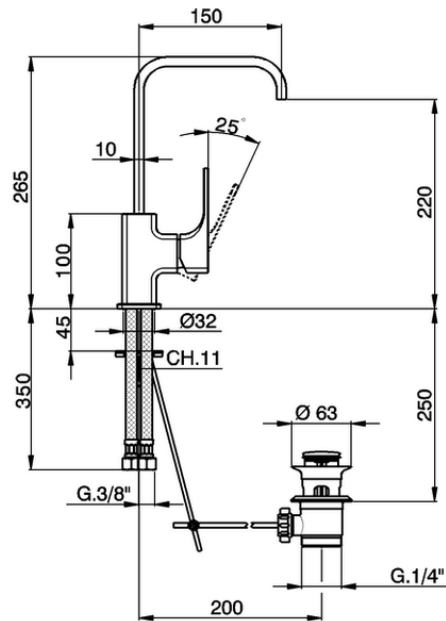

## Miscelatore monocomando lavabo EnergySave CUBIC\_CU000475

CU000475

<https://www.cisal.it/miscelatore-monocomando-lavabo-energysave-cubic-cu000475>

2026-06-22