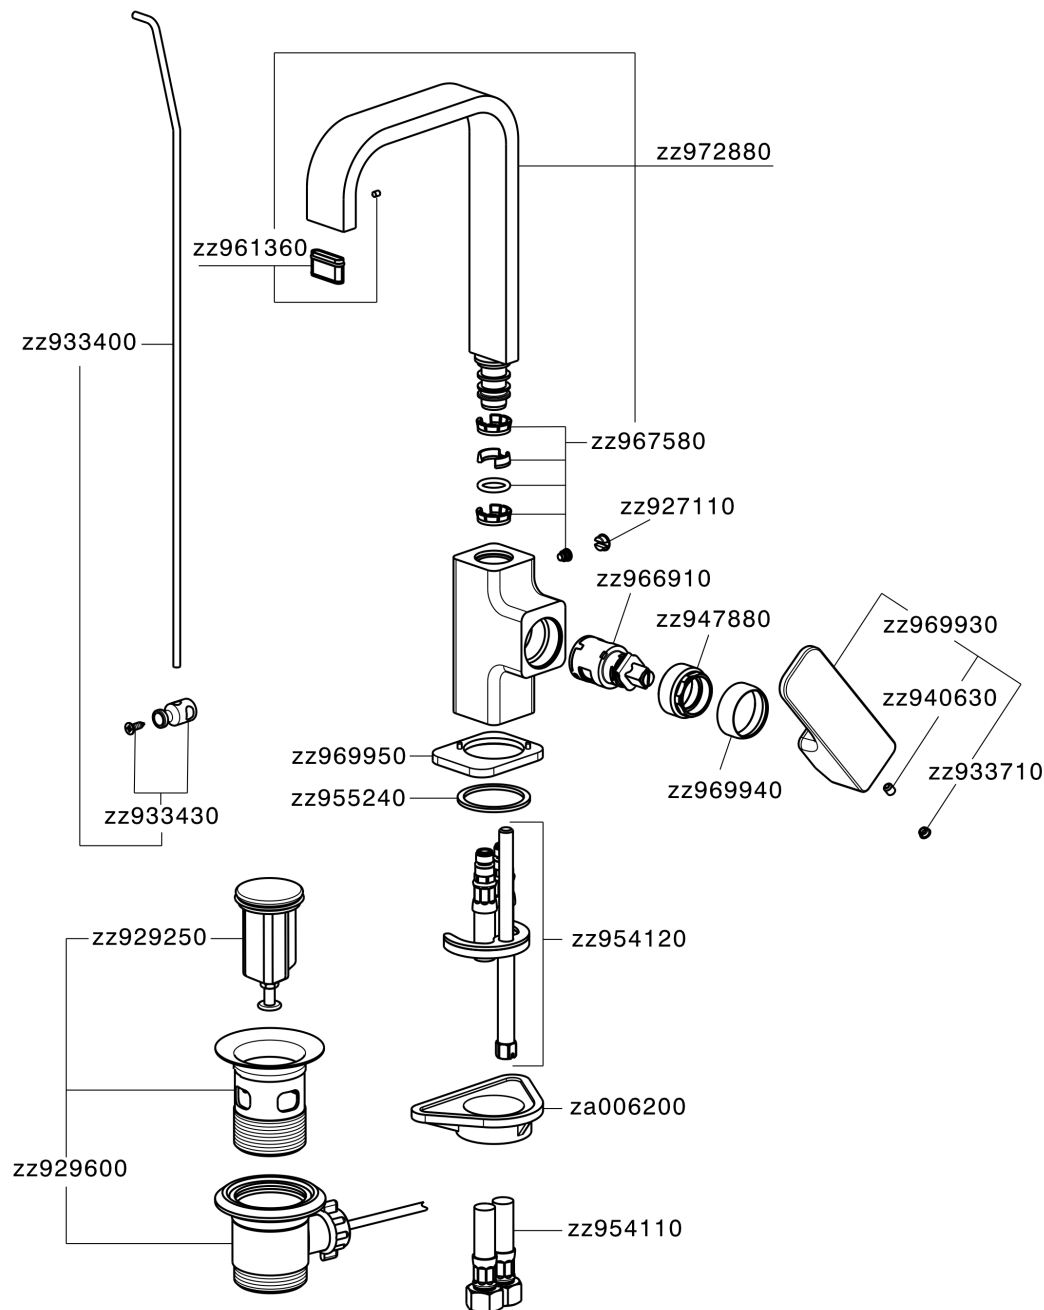

Miscelatore monocomando lavabo EnergySave CUBIC_CU000475

CU000475

<https://www.cisal.it/miscelatore-monocomando-lavabo-energysave-cubic-cu000475>

2026-05-08