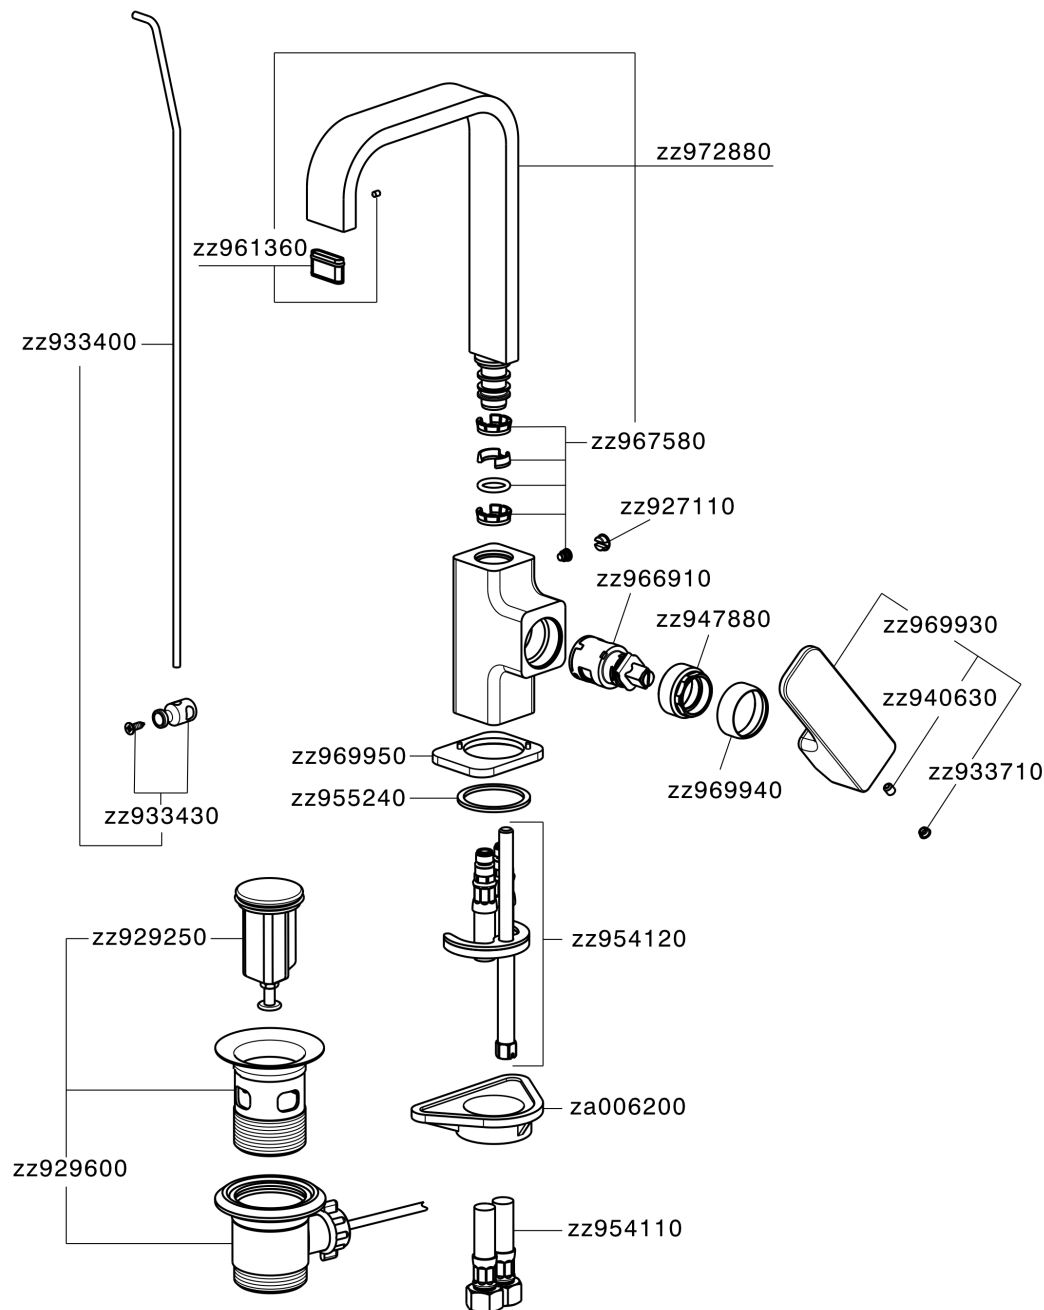

## Miscelatore monocomando lavabo EnergySave CUBIC\_CU000475

CU000475

<https://www.cisal.it/miscelatore-monocomando-lavabo-energysave-cubic-cu000475>

2026-06-22