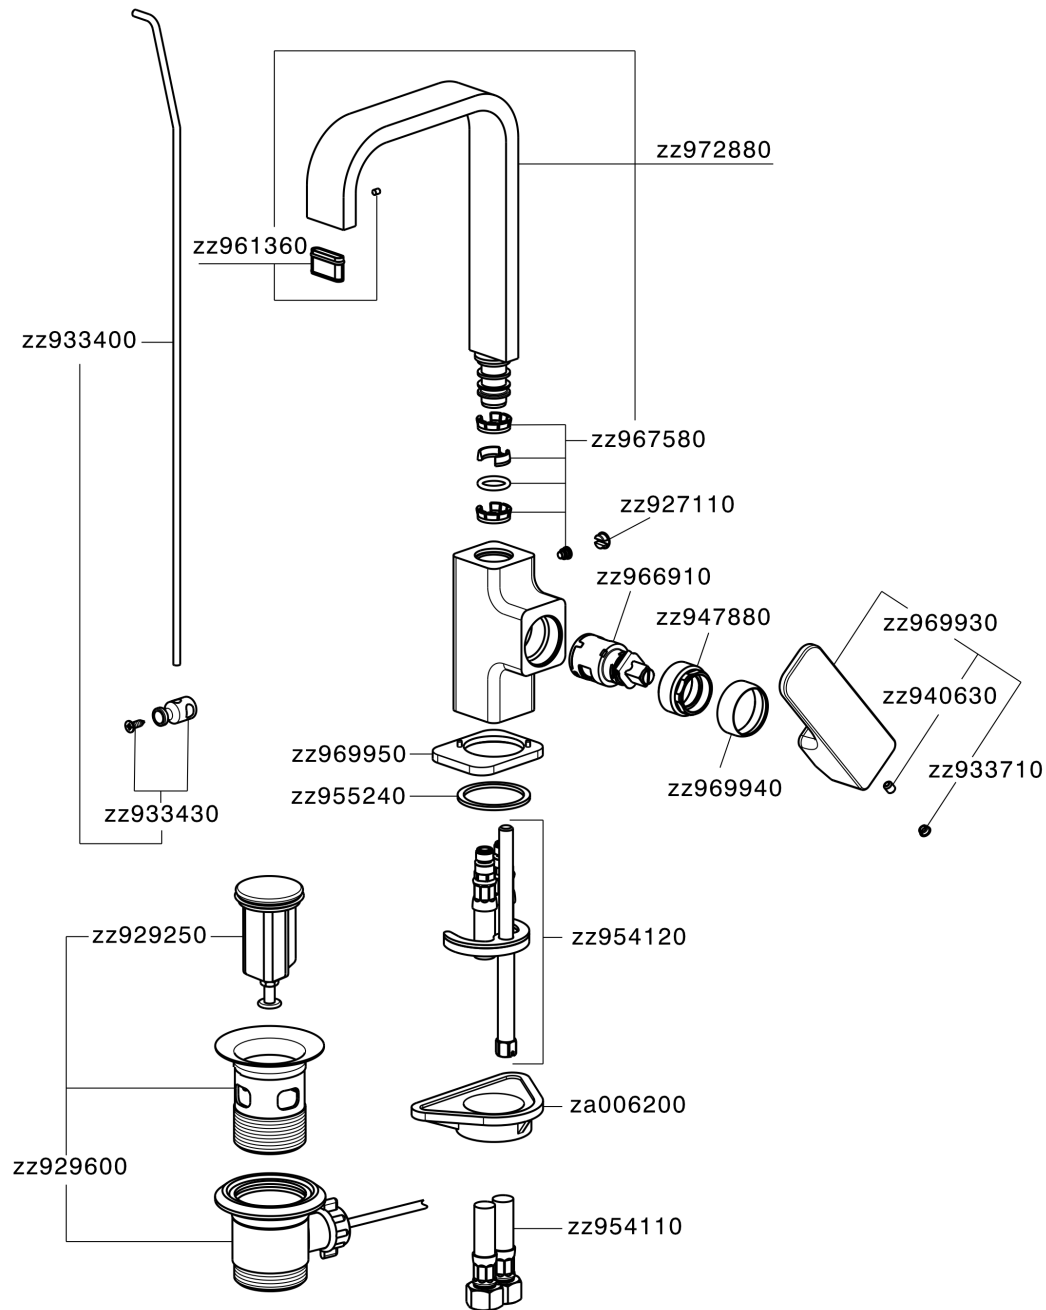

Miscelatore monocomando lavabo EnergySave CUBIC_CU000475

CU000475

<https://www.cisal.it/miscelatore-monocomando-lavabo-energysave-cubic-cu000475>

2026-06-23