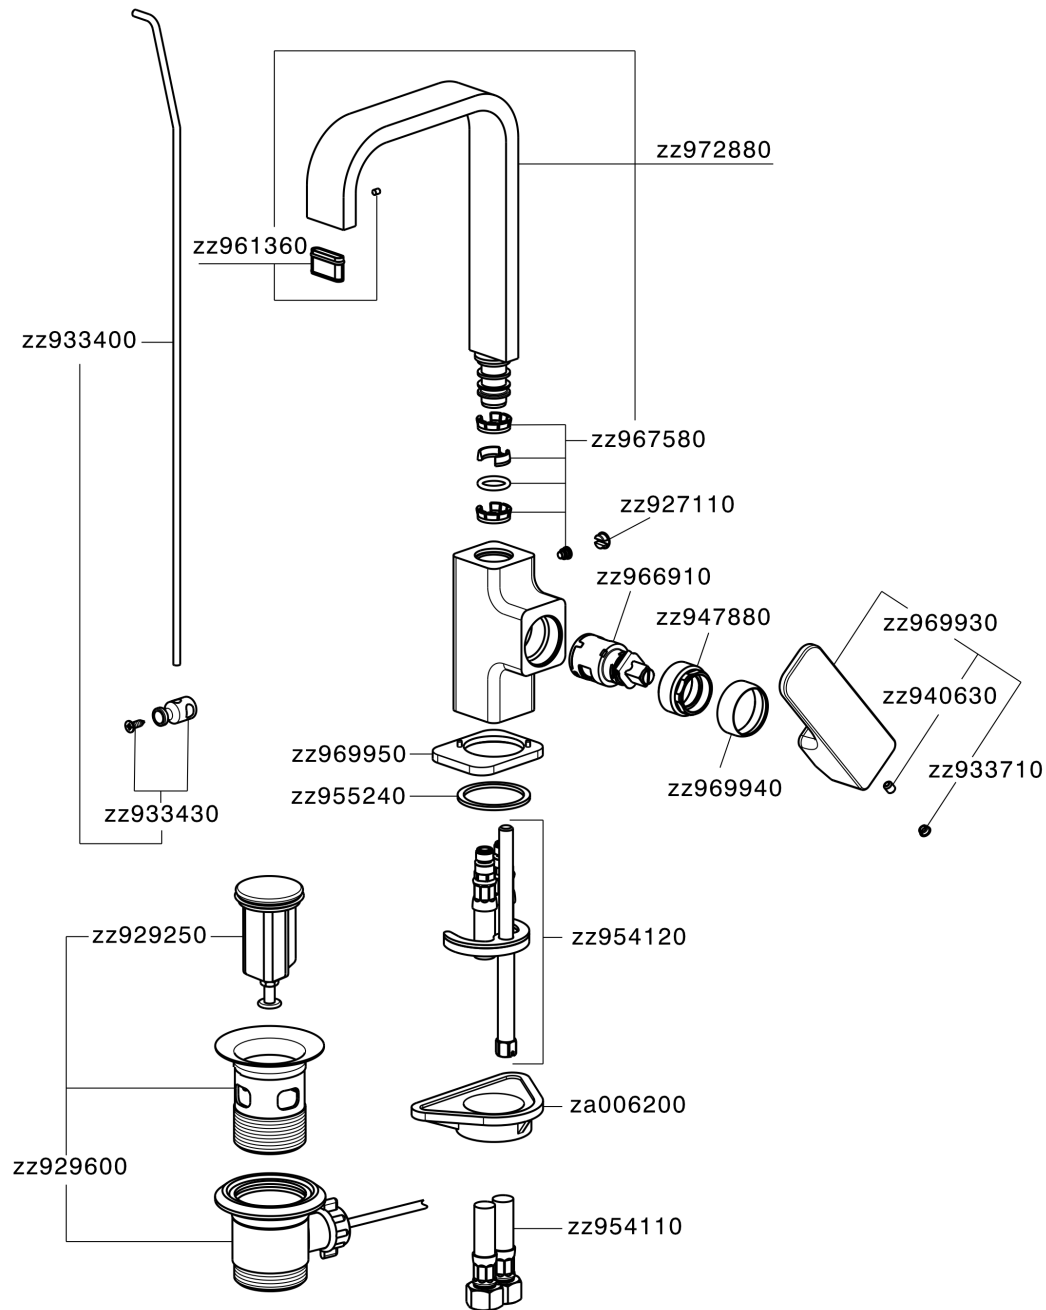

Miscelatore monocomando lavabo EnergySave CUBIC_CU000475

CU000475

<https://www.cisal.it/miscelatore-monocomando-lavabo-energysave-cubic-cu000475>

2026-05-08