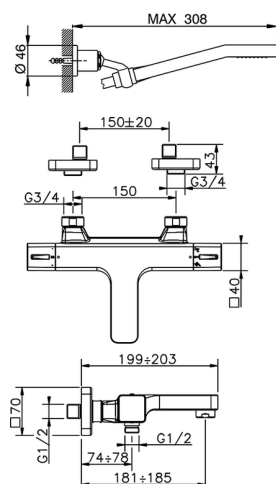

Miscelatore termostatico vasca completo CUBIC_CUD21020

MODELLO **CUD21020**

Miscelatore termostatico vasca completo, supporto doccetta snodato murale, doccetta monogetto Quad 42x18 mm in ABS, flex PVC 150 cm

FINITURE DISPONIBILI

-  **21** 21 Cromo
-  **2B** 2B Nichel Lucido
-  **2F** 2F Nichel Spazzolato
-  **40** 40 Nero Opaco

CARATTERISTICHE

Ricambio Cartuccia **22.04A.AR - ZZ97279004**

Cartuccia Termostatica Argo 2 (filtro lungo)