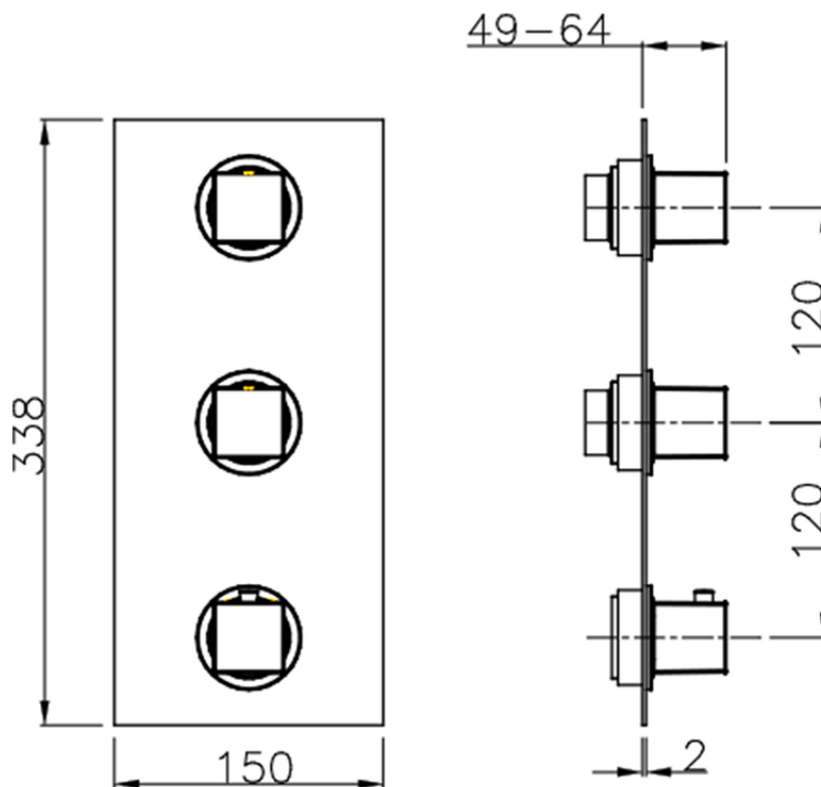

## Parte esterna termo doccia incasso 2 funzioni WELLNESS\_RA01V200

RA01V200

<https://www.cisal.it/parte-esterna-termo-doccia-incasso-2-funzioni-wellness-ra01v200>