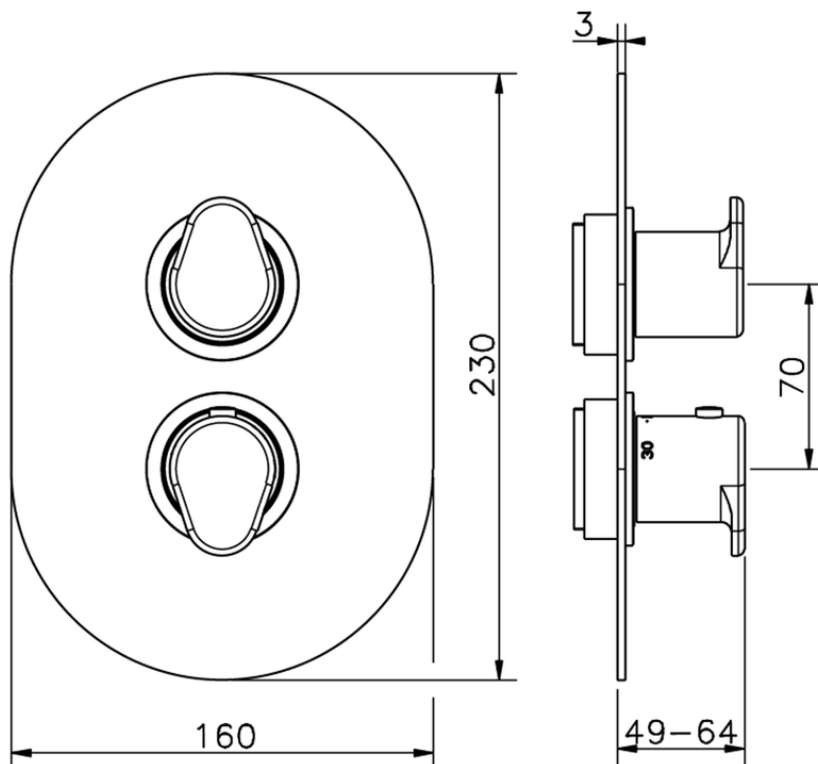

## Parte esterna termostatico doccia incasso 3 uscite LINEAVIVA\_LV018200

LV018200

<https://www.cisal.it/parte-esterna-termostatico-doccia-incasso-3-uscite-lineaviva-lv018200>

Piastra/Plate/Plaque/Platte/Placa

2-3mm: XX 25-40 YY 76-91

10 mm: XX 16-31 YY 65-80