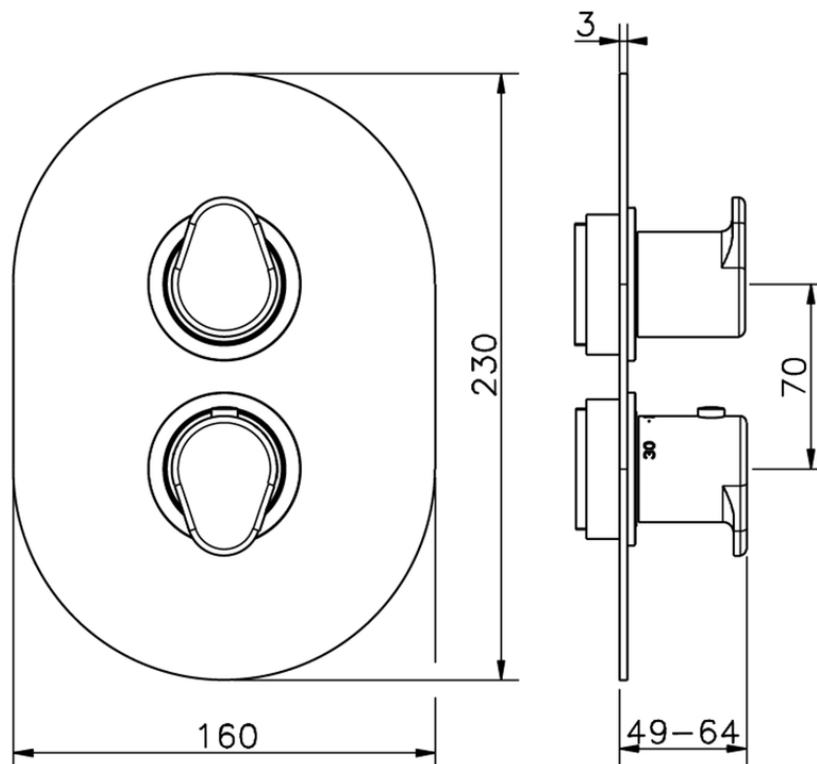

Parte esterna termostatico doccia incasso 3 uscite LINEAVIVA_LV018200

LV018200

<https://www.cisal.it/parte-esterna-termostatico-doccia-incasso-3-uscite-lineaviva-lv018200>

Piastra/Plate/Plaque/Platte/Placa

2-3mm: XX 25-40 YY 76-91

10 mm: XX 16-31 YY 65-80

ZA018201

<https://www.cisal.it/parte-incasso-termostatico-doccia-3-uscite-incasso-za018201>

2026-05-09