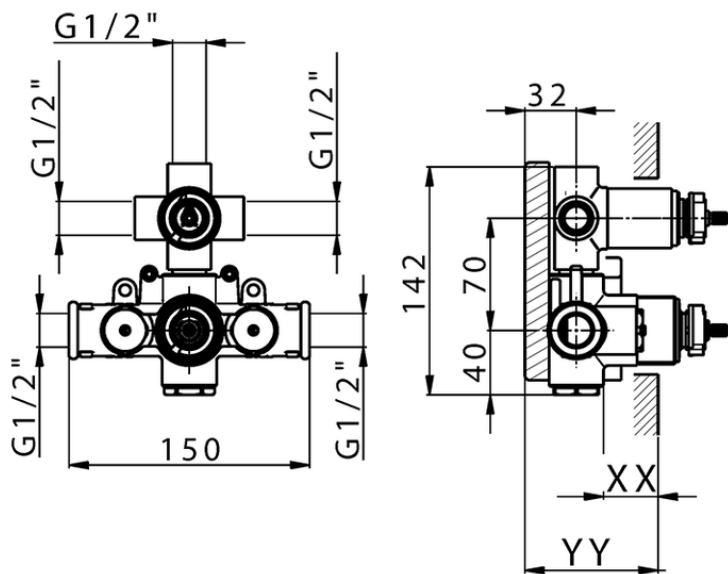

Parte esterna termostatico doccia incasso 3 uscite LINEAVIVA_LV018200

LV018200

<https://www.cisal.it/parte-esterna-termostatico-doccia-incasso-3-uscite-lineaviva-lv018200>

Piastra/Plate/Plaque/Platte/Placa

2-3mm: XX 25-40 YY 76-91

10 mm: XX 16-31 YY 65-80

ZA018201

<https://www.cisal.it/parte-incasso-termostatico-doccia-3-uscite-incasso-za018201>

2026-05-09