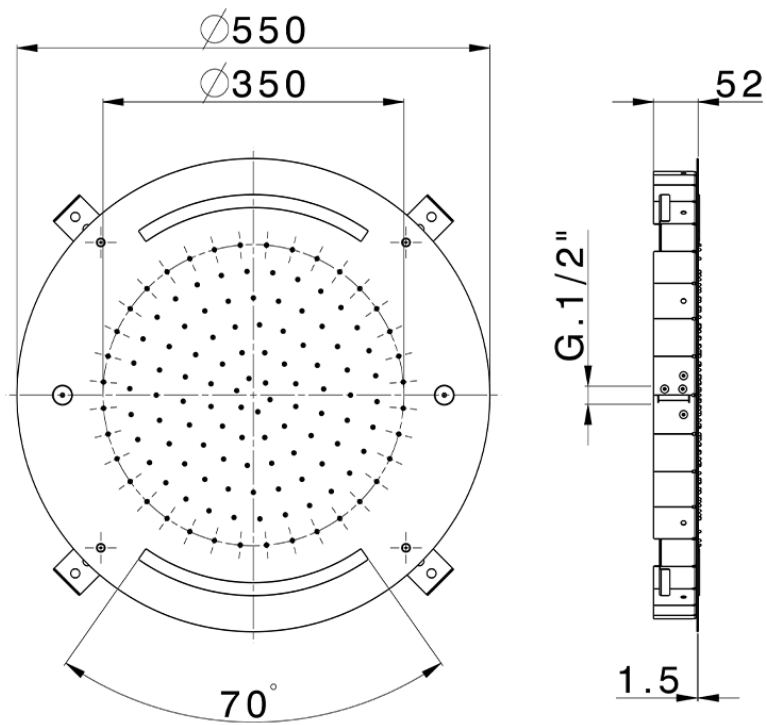

## Soffione a soffitto con cromoterapia Ø 550 mm ZEN SHOWER\_ZS0C0045

ZS0C0045

<https://www.cisal.it/soffione-a-soffitto-con-cromoterapia-o-550-mm-zen-shower-zs0c0045>

2026-06-28