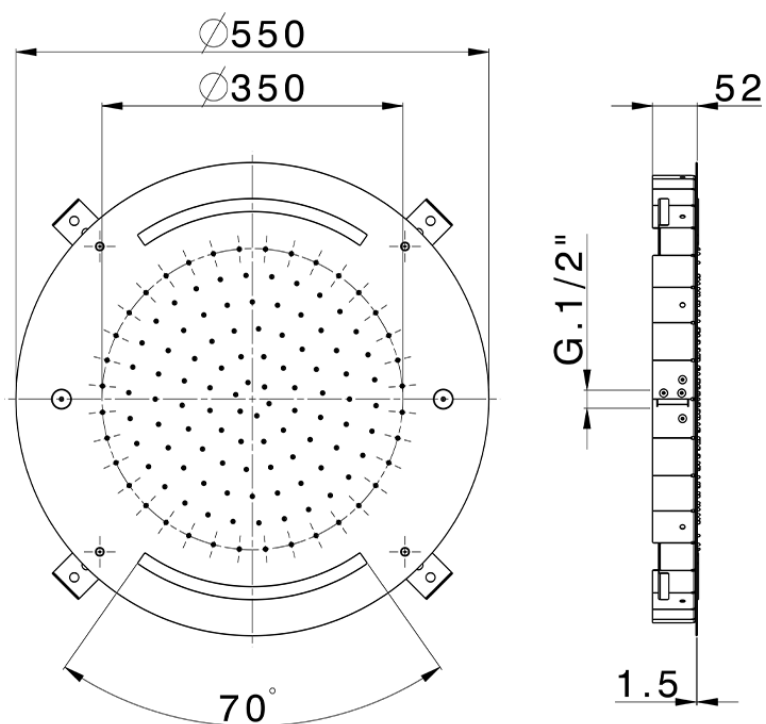

Soffione a soffitto con cromoterapia Ø 550 mm ZEN SHOWER_ZS0C0045

ZS0C0045

<https://www.cisal.it/soffione-a-soffitto-con-cromoterapia-o-550-mm-zen-shower-zs0c0045>

2026-06-28