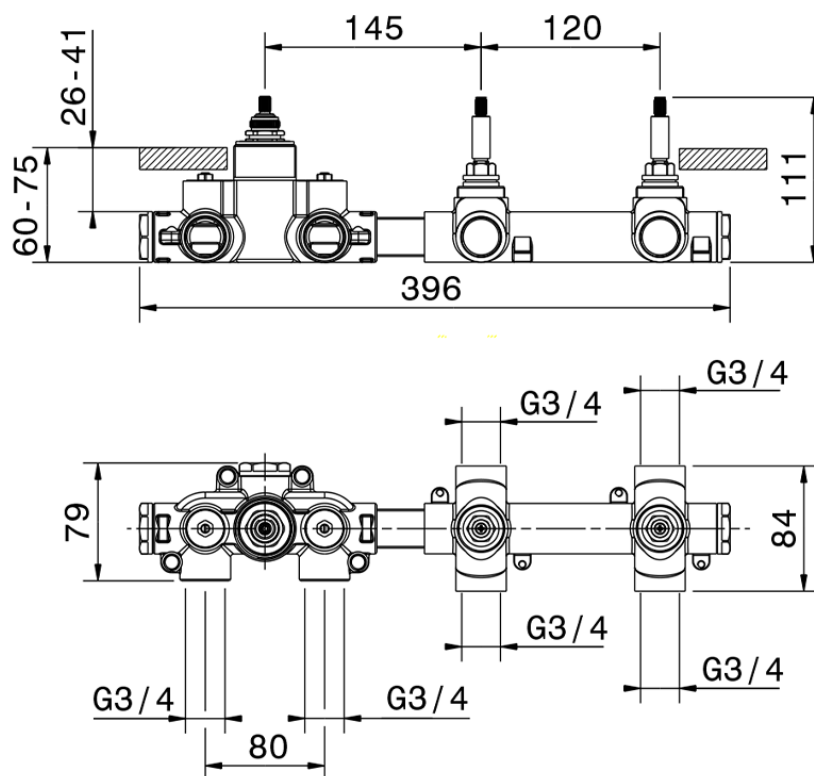

## Parte esterna termo doccia incasso 2 funzioni GRACE\_GS00R200

GS00R200

<https://www.cisal.it/parte-esterna-termo-doccia-incasso-2-funzioni-grace-gs00r200>

ZA00V200

<https://www.cisal.it/parte-incasso-termostatico-doccia-2-funzioni-incasso-za00v200>

ZA00R200

<https://www.cisal.it/parte-incasso-termostatico-2-funzioni-incasso-za00r200>

2026-06-19