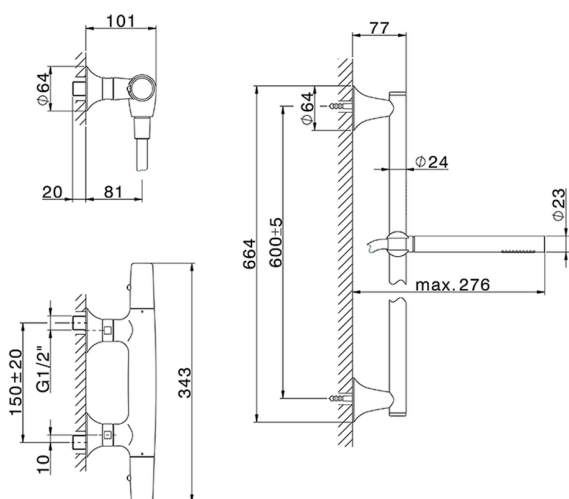

Miscelatore termostatico doccia con saliscendi VITA_VIS01010

MODELLO **VIS01010**

Miscelatore termostatico doccia con saliscendi, asta 60 cm ottone Ø24 con supp. scorrevole
Ottone, doccetta monogetto D.23 mm in Ottone, flessibile liscio SUPREME 150 cm

FINITURE DISPONIBILI

-  **21** 21 Cromo
-  **2Q** 2Q Black Titanium
-  **40** 40 Nero Opaco
-  **4Q** 4Q Bianco Opaco

CARATTERISTICHE

Ricambio Cartuccia **ZZ96551000**

Cartuccia Termostatica TMX 25

SafeTouch