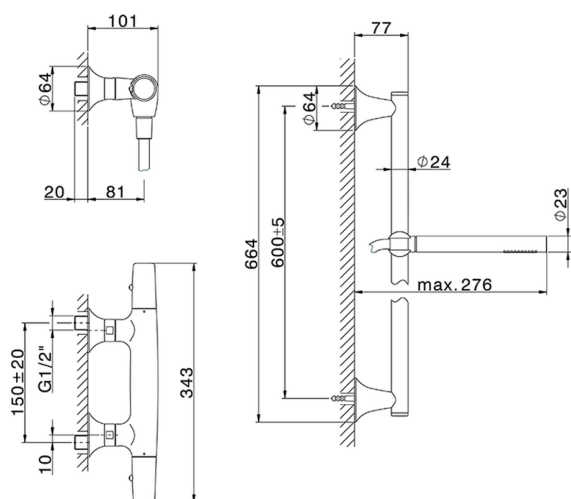

Miscelatore termostatico doccia con saliscendi VITA_VIS01010

MODELLO **VIS01010**

Miscelatore termostatico doccia con saliscendi, asta 60 cm ottone Ø24 con supp. scorrevole
Ottone, doccetta monogetto D.23 mm in Ottone, flessibile liscio SUPREME 150 cm

FINITURE DISPONIBILI

-  **21** 21 Cromo
-  **2Q** 2Q Black Titanium
-  **40** 40 Nero Opaco
-  **4Q** 4Q Bianco Opaco

CARATTERISTICHE

Ricambio Cartuccia **ZZ96551000**

Cartuccia Termostatica TMX 25

SafeTouch