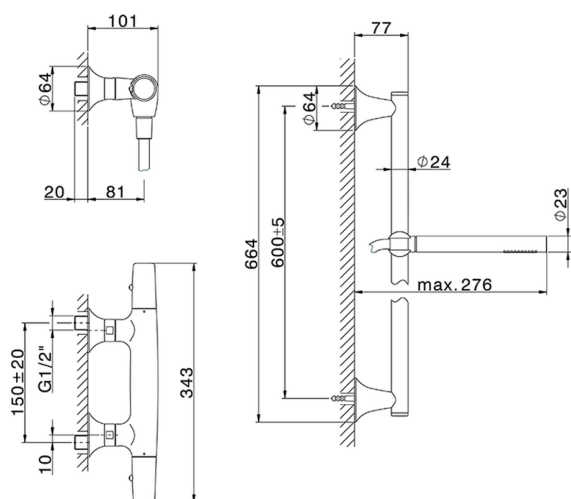

## Miscelatore termostatico doccia con saliscendi VITA\_VIS01010

MODELLO **VIS01010**

Miscelatore termostatico doccia con saliscendi, asta 60 cm ottone Ø24 con supp. scorrevole  
Ottone, doccetta monogetto D.23 mm in Ottone, flessibile liscio SUPREME 150 cm

### CARATTERISTICHE

Ricambio Cartuccia **ZZ96551000**

**Cartuccia Termostatica TMX 25**