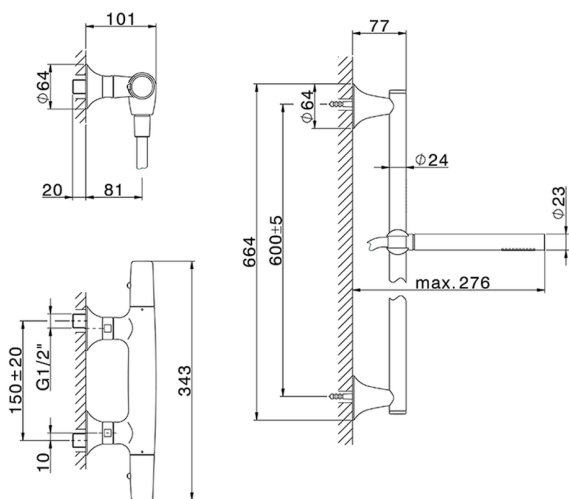

Miscelatore termostatico doccia con saliscendi VITA_VIS01010

MODELLO **VIS01010**

Miscelatore termostatico doccia con saliscendi, asta 60 cm ottone Ø24 con supp. scorrevole
Ottone, doccetta monogetto D.23 mm in Ottone, flessibile liscio SUPREME 150 cm

FINITURE DISPONIBILI

-  **21** 21 Cromo
-  **2Q** 2Q Black Titanium
-  **40** 40 Nero Opaco
-  **4Q** 4Q Bianco Opaco

CARATTERISTICHE

Ricambio Cartuccia **ZZ96551000**

Cartuccia Termostatica TMX 25

SafeTouch