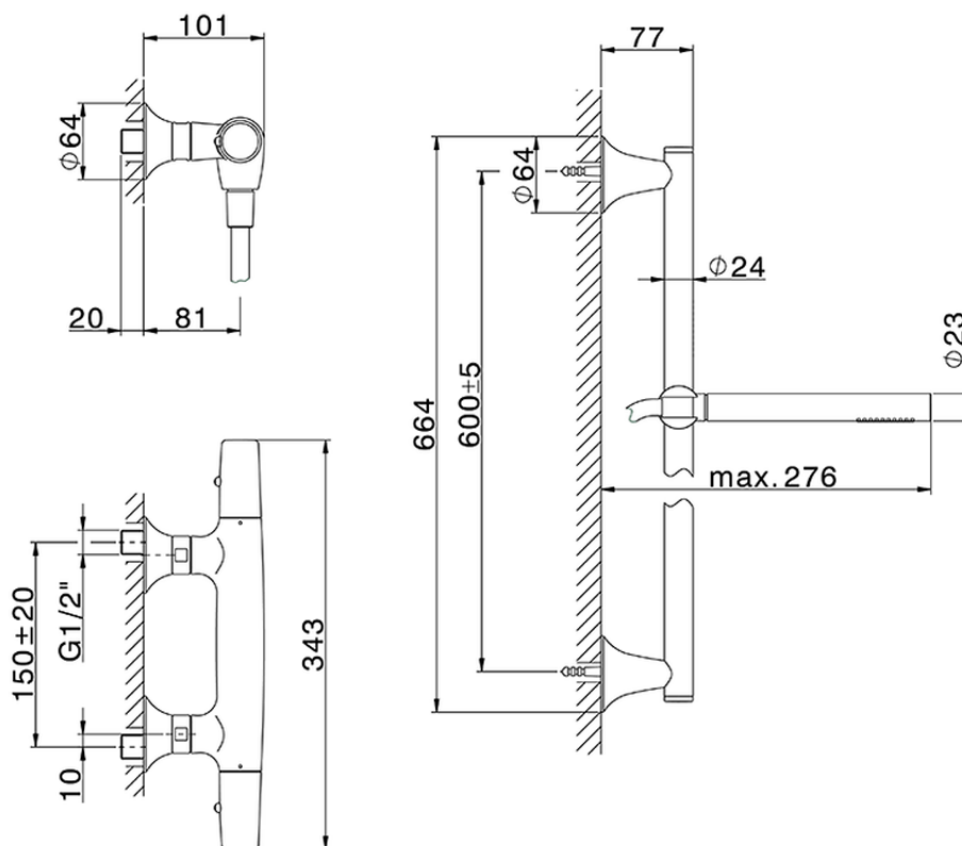

Miscelatore termostatico doccia con saliscendi VITA_VIS01010

VIS01010

<https://www.cisal.it/miscelatore-termostatico-doccia-con-saliscendi-vita-vis01010>

2026-05-03