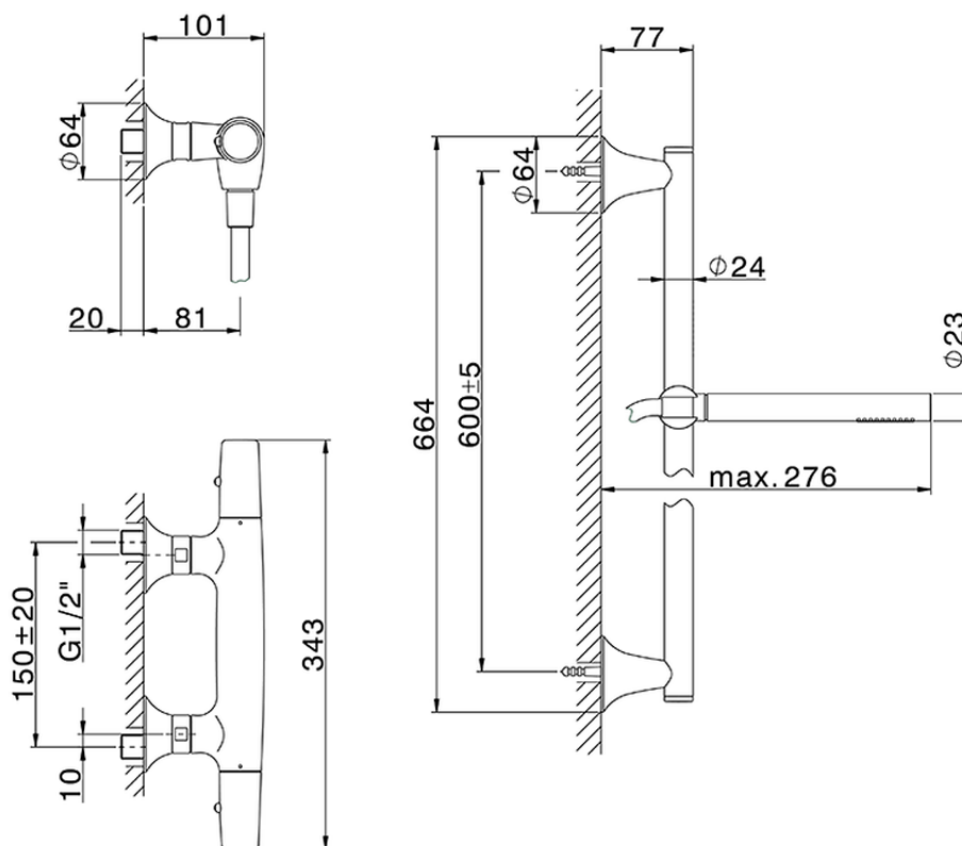

Miscelatore termostatico doccia con saliscendi VITA_VIS01010

VIS01010

<https://www.cisal.it/miscelatore-termostatico-doccia-con-saliscendi-vita-vis01010>

2026-06-19