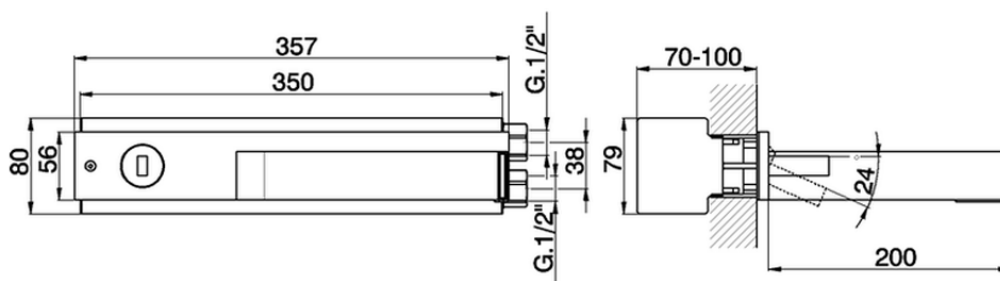

Miscelatore monocomando lavabo a parete WAVE_WA002511

WA002511

<https://www.cisal.it/miscelatore-monocomando-lavabo-a-parete-wave-wa002511>

2026-06-11