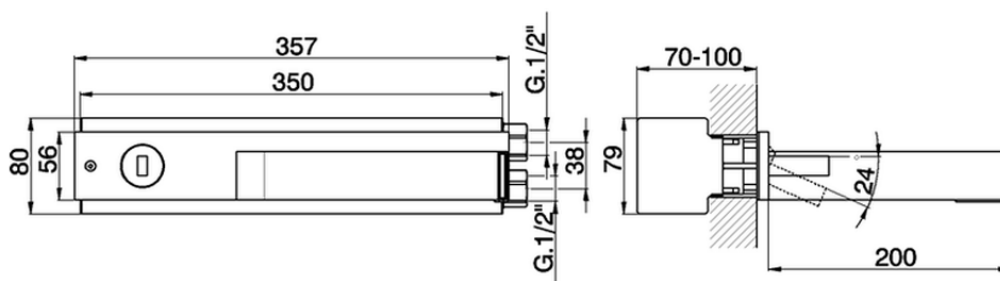

Miscelatore monocomando lavabo a parete WAVE_WA002511

WA002511

<https://www.cisal.it/miscelatore-monocomando-lavabo-a-parete-wave-wa002511>

2026-04-27