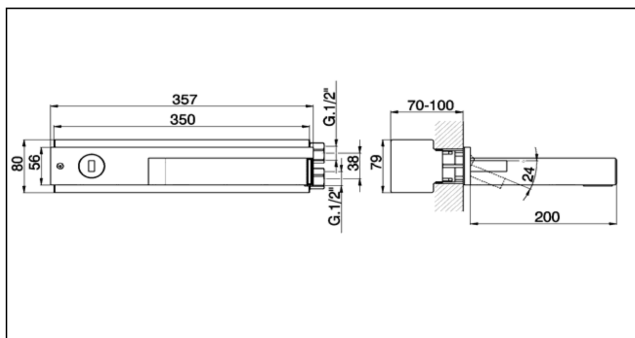

CARATTERISTICHE

Ricambio Cartuccia **ZZ93197000**

Cartuccia Monocomando Joystick 38mm

Miscelatore monocomando lavabo a parete WAVE_WA002511

cisal

WA 00251

NR.	DESCRIZIONE DESCRIPTION BESCHREIBUNG DESCRIPTION	N.CODICE CODE NO. WERSKNR. NR.CODE	NR.	DESCRIZIONE DESCRIPTION BESCHREIBUNG DESCRIPTION	N.CODICE CODE NO. WERSKNR. NR.CODE	NR.	DESCRIZIONE DESCRIPTION BESCHREIBUNG DESCRIPTION	N.CODICE CODE NO. WERSKNR. NR.CODE
1	Bocca di erogazione Bath spout Wanneneinlauf Bec déverseur	ZZ944910	6	Guarnizione fibra 18,5x11x2 Gasket rubber 18,5x11x2 Fiberdichtung 18,5x11x2 Joint en fibre 18,5x11x2	ZZ927140			
2	Vite M.4x45 Screw M.4x45 Schraube M.4x45 Vis M.4x45	ZZ944920	7	Flexibile 350 G.3/8"F x G.1/2"F Flex 350 G.3/8"F x G.1/2"F Anschlusschlauch 350 G.3/8"F x G.1/2"F Flex 350 G.3/8"F x G.1/2"F	ZZ944930			
3	Leva monocomando "WA" Lever "WA" Hebel "WA" Levier "WA"	ZZ944870	8	Flexibile 270 G.3/8"F x M.11x1M Flex 270 G.3/8"F x M.11x1M Anschlusschlauch 270G.3/8"FxM.11x1M Flex 270 G.3/8"F x M.11x1M	ZZ944940			
3-1	Grano punta plana inox M.4x4 Screw-stainless steel M.4x4 Madenschraube M.4x4 Vis speciale inox M.4x4	ZZ933280	9	Guarnizione per piastra Gasket for plate Dichtung fuer Platte Joint pour plaque	ZZ944950			
4	Calotta bloccaggio cartuccia Nut for mixing valve Mutter f/Kartusche Ecorou pour cartouche	ZZ944880						
5	Cartuccia monocomando Mixing valve Kartusche Cartouche mitigeurs	ZZ931970						