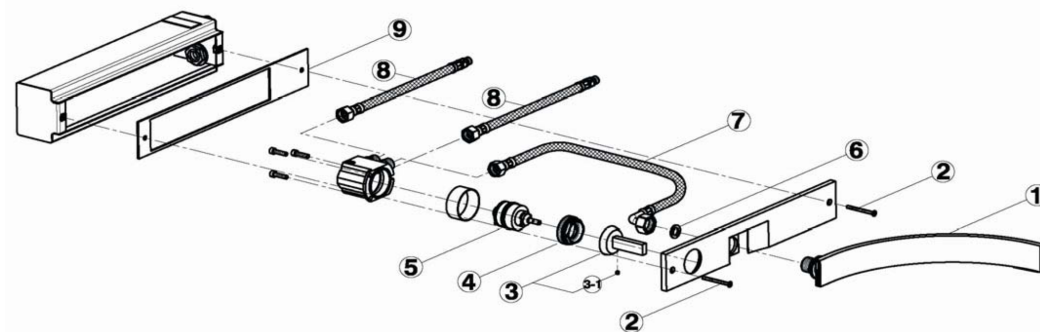

CARATTERISTICHE

Ricambio Cartuccia **ZZ93197000**

Cartuccia Monocomando Joystick 38mm

Miscelatore monocomando lavabo a parete WAVE_WA002511

cisal

WA 00251

NR.	DESCRIZIONE DESCRIPTION BESCHREIBUNG DESCRIPTION	N.CODICE CODE NO. WERSKNR. NR.CODE	NR.	DESCRIZIONE DESCRIPTION BESCHREIBUNG DESCRIPTION	N.CODICE CODE NO. WERSKNR. NR.CODE	NR.	DESCRIZIONE DESCRIPTION BESCHREIBUNG DESCRIPTION	N.CODICE CODE NO. WERSKNR. NR.CODE
1	Bocca di erogazione Bath spout Wanneneinlauf Bec déverseur	ZZ944910	6	Guarnizione fibra 18,5x11x2 Gasket rubber 18,5x11x2 Fiberdichtung 18,5x11x2 Joint en fibre 18,5x11x2	ZZ927140			
2	Vite M.4x45 Screw M.4x45 Schraube M.4x45 Vis M.4x45	ZZ944920	7	Flexibile 350 G.3/8"F x G.1/2"F Flex 350 G.3/8"F x G.1/2"F Anschlusschlauch 350 G.3/8"F x G.1/2"F Flex 350 G.3/8"F x G.1/2"F	ZZ944930			
3	Leva monocomando "WA" Lever "WA" Hebel "WA" Levier "WA"	ZZ944870	8	Flexibile 270 G.3/8"F x M.11x1M Flex 270 G.3/8"F x M.11x1M Anschlusschlauch 270G.3/8"FxM.11x1M Flex 270 G.3/8"F x M.11x1M	ZZ944940			
3-1	Grano punta plana inox M.4x4 Screw-stainless steel M.4x4 Madenschraube M.4x4 Vis speciale inox M.4x4	ZZ933280	9	Guarnizione per piastra Gasket for plate Dichtung fuer Platte Joint pour plaque	ZZ944950			
4	Calotta bloccaggio cartuccia Nut for mixing valve Mutter f/Kartusche Ecorou pour cartouche	ZZ944880						
5	Cartuccia monocomando Mixing valve Kartusche Cartouche mitigeurs	ZZ931970						