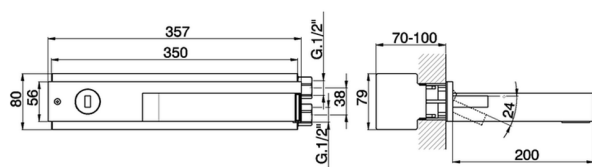

Miscelatore monocomando lavabo a parete WAVE_WA002511

MODELLO **WA002511**

Miscelatore monocomando lavabo a parete, completo di parte incasso

FINITURE DISPONIBILI

-  **21** 21 Cromo
-  **2F** 2F Nichel Spazzolato
-  **2Q** 2Q Black Titanium

CARATTERISTICHE

Ricambio Cartuccia **ZZ93197000**

Cartuccia Monocomando Joystick 38mm

Miscelatore monocomando lavabo a parete WAVE_WA002511

cisal

WA 00251

NR.	DESCRIZIONE DESCRIPTION BESCHREIBUNG DESCRIPTION	N.CODICE CODE NO. WERSKNR. NR.CODE	NR.	DESCRIZIONE DESCRIPTION BESCHREIBUNG DESCRIPTION	N.CODICE CODE NO. WERSKNR. NR.CODE	NR.	DESCRIZIONE DESCRIPTION BESCHREIBUNG DESCRIPTION	N.CODICE CODE NO. WERSKNR. NR.CODE
1	Bocca di erogazione Bath spout Wanneneinlauf Bec déverseur	ZZ944910	6	Guarnizione fibra 18,5x11x2 Gasket rubber 18,5x11x2 Fiberdichtung 18,5x11x2 Joint en fibre 18,5x11x2	ZZ927140			
2	Vite M.4x45 Screw M.4x45 Schraube M.4x45 Vis M.4x45	ZZ944920	7	Flexibile 350 G.3/8"F x G.1/2"F Flex 350 G.3/8"F x G.1/2"F Anschlusschlauch 350 G.3/8"F x G.1/2"F Flex 350 G.3/8"F x G.1/2"F	ZZ944930			
3	Leva monocomando "WA" Lever "WA" Hebel "WA" Levier "WA"	ZZ944870	8	Flexibile 270 G.3/8"F x M.11x1M Flex 270 G.3/8"F x M.11x1M Anschlusschlauch 270G.3/8"FxM.11x1M Flex 270 G.3/8"F x M.11x1M	ZZ944940			
3-1	Grano punta plana inox M.4x4 Screw-stainless steel M.4x4 Madenschraube M.4x4 Vis speciale inox M.4x4	ZZ933280	9	Guarnizione per piastra Gasket for plate Dichtung fuer Platte Joint pour plaque	ZZ944950			
4	Calotta bloccaggio cartuccia Nut for mixing valve Mutter f/Kartusche Ecorou pour cartouche	ZZ944880						
5	Cartuccia monocomando Mixing valve Kartusche Cartouche mitigeurs	ZZ931970						