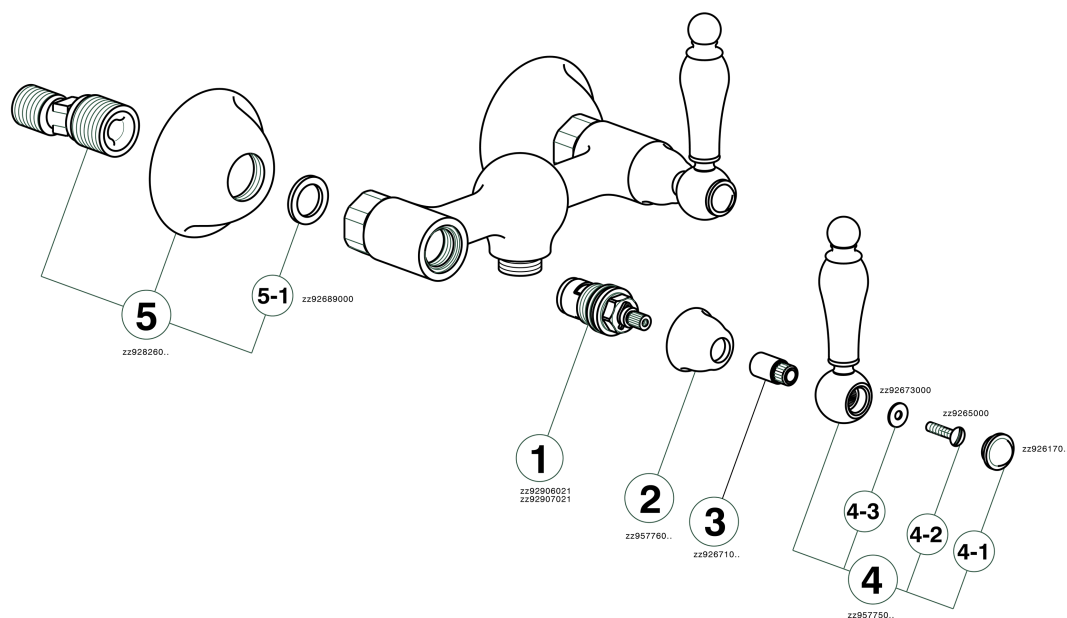

Miscelatore doccia ARCANA TOSCANA_TS000441

TS000441

<https://www.cisal.it/miscelatore-doccia-arcana-toscana-ts000441>

2026-05-09