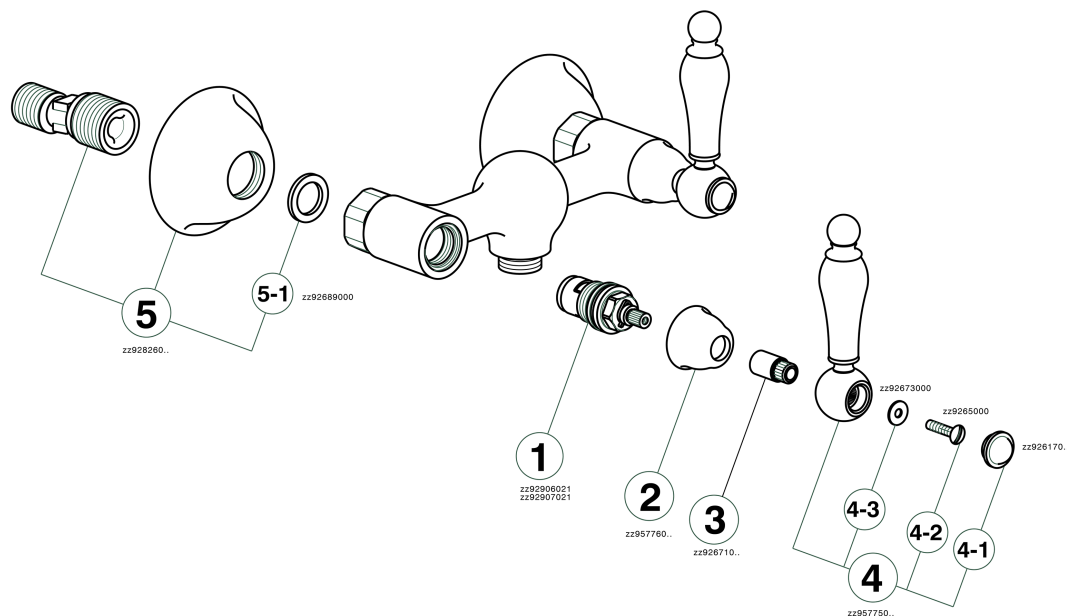

## Miscelatore doccia ARCANA TOSCANA\_TS000441

TS000441

<https://www.cisal.it/miscelatore-doccia-arcana-toscana-ts000441>

2026-05-16