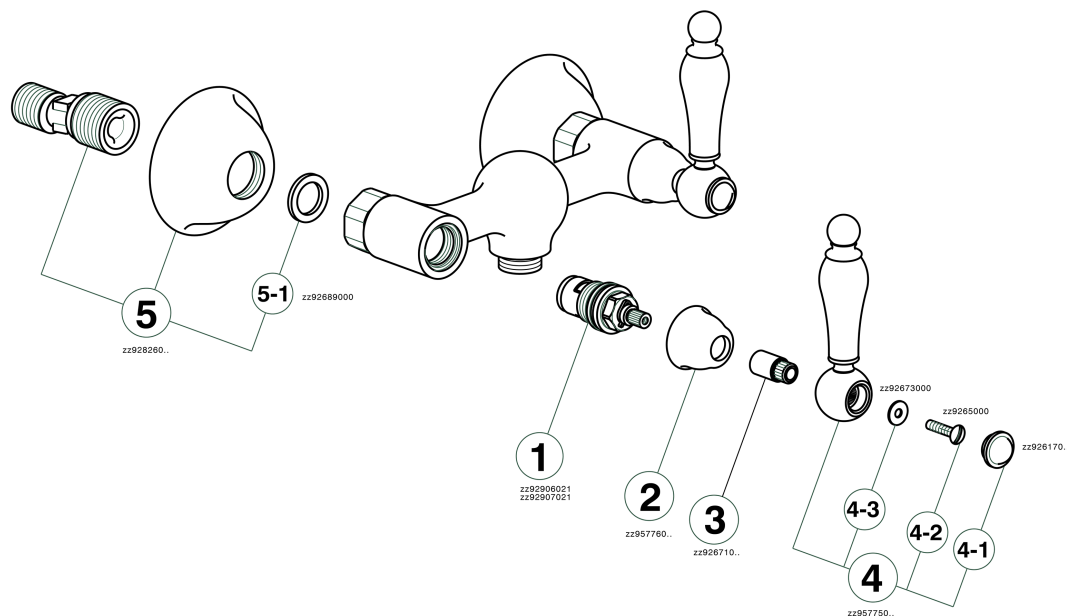

## Miscelatore doccia ARCANA TOSCANA\_TS000441

TS000441

<https://www.cisal.it/miscelatore-doccia-arcana-toscana-ts000441>

2026-06-23