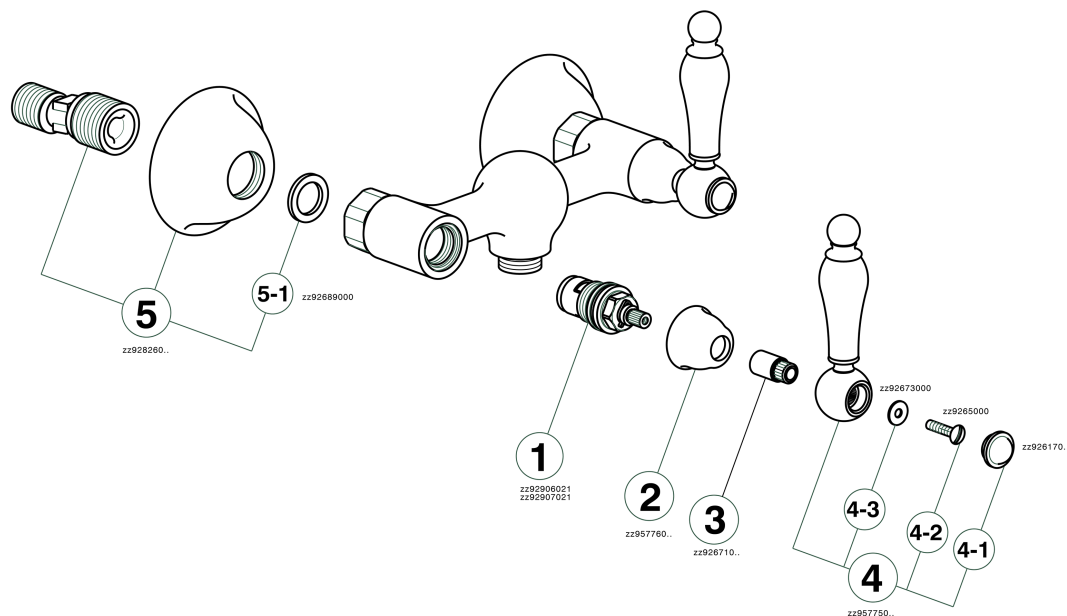

Miscelatore doccia ARCANA TOSCANA_TS000441

MODELLO **TS000441**

Miscelatore doccia, senza completo doccia, attacco per flessibile 1/2" M

FINITURE DISPONIBILI

- 
21 21 Cromo
- 
24 24 Oro
- 
26 26 Vecchio Rame
- 
27 27 Vecchio Bronzo
- 
2A 2A Nichel Satinato Spazzolato
- 
74 74 Cromo/Oro

CARATTERISTICHE

Miscelatore doccia ARCANA TOSCANA_TS000441

TS000441

<https://www.cisal.it/miscelatore-doccia-arcana-toscana-ts000441>

2026-06-23