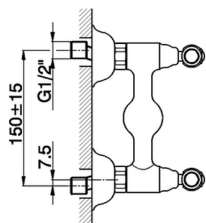

Miscelatore doccia ARCANA TOSCANA_TS000441

MODELLO **TS000441**

Miscelatore doccia, senza completo doccia, attacco per flessibile 1/2" M

FINITURE DISPONIBILI

- 
21 21 Cromo
- 
24 24 Oro
- 
26 26 Vecchio Rame
- 
27 27 Vecchio Bronzo
- 
2A 2A Nichel Satinato Spazzolato
- 
74 74 Cromo/Oro