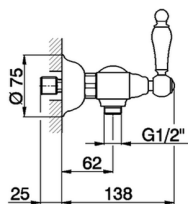

Miscelatore doccia ARCANA TOSCANA_TS000441

MODELLO **TS000441**

Miscelatore doccia, senza completo doccia, attacco per flessibile 1/2" M

FINITURE DISPONIBILI

-  **21** 21 Cromo
-  **24** 24 Oro
-  **26** 26 Vecchio Rame
-  **27** 27 Vecchio Bronzo
-  **2A** 2A Nichel Satinato Spazzolato
-  **74** 74 Cromo/Oro