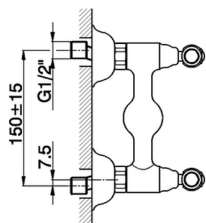

Miscelatore doccia ARCANA TOSCANA_TS000441

MODELLO **TS000441**

Miscelatore doccia, senza completo doccia, attacco per flessibile 1/2" M

FINITURE DISPONIBILI

-  **21** 21 Cromo
-  **24** 24 Oro
-  **26** 26 Vecchio Rame
-  **27** 27 Vecchio Bronzo
-  **2A** 2A Nichel Satinato Spazzolato
-  **74** 74 Cromo/Oro