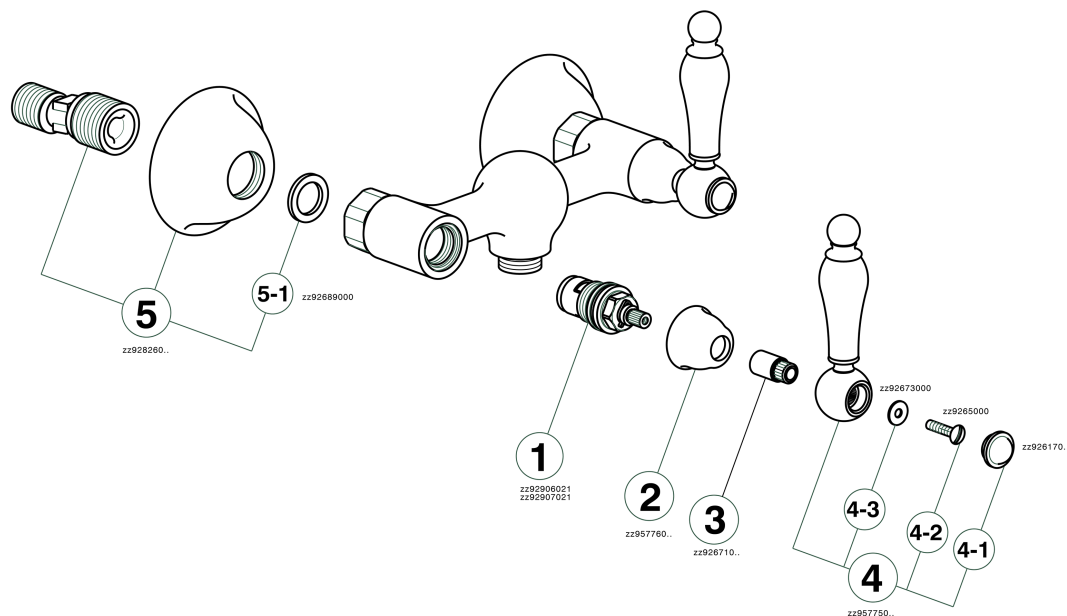

Miscelatore doccia ARCANA TOSCANA_TS000441

MODELLO **TS000441**

Miscelatore doccia, senza completo doccia, attacco per flessibile 1/2" M

FINITURE DISPONIBILI

-  **21** 21 Cromo
-  **24** 24 Oro
-  **26** 26 Vecchio Rame
-  **27** 27 Vecchio Bronzo
-  **2A** 2A Nichel Satinato Spazzolato
-  **74** 74 Cromo/Oro

CARATTERISTICHE

Miscelatore doccia ARCANA TOSCANA_TS000441

TS000441

<https://www.cisal.it/miscelatore-doccia-arcana-toscana-ts000441>

2026-05-16