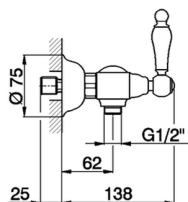

Miscelatore doccia ARCANA TOSCANA_TS000441

MODELLO **TS000441**

Miscelatore doccia, senza completo doccia, attacco per flessibile 1/2" M

FINITURE DISPONIBILI

- 
21 21 Cromo
- 
24 24 Oro
- 
26 26 Vecchio Rame
- 
27 27 Vecchio Bronzo
- 
2A 2A Nichel Satinato Spazzolato
- 
74 74 Cromo/Oro