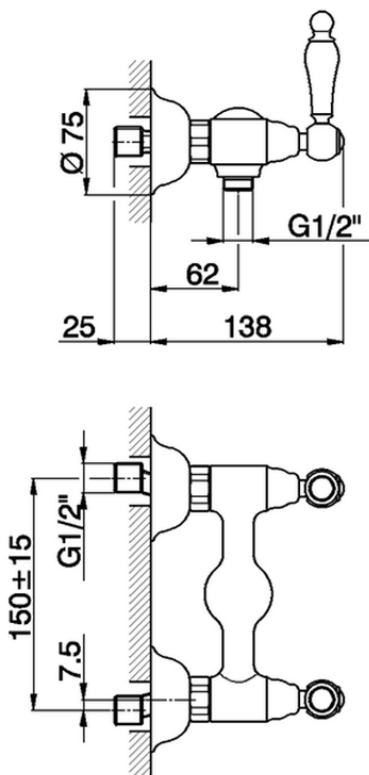

Miscelatore doccia ARCANA TOSCANA_TS000441

TS000441

<https://www.cisal.it/miscelatore-doccia-arcana-toscana-ts000441>

2026-05-09