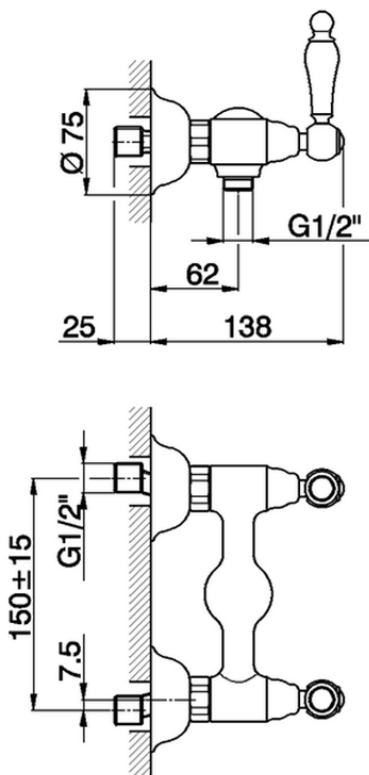

Miscelatore doccia ARCANA TOSCANA_TS000441

TS000441

<https://www.cisal.it/miscelatore-doccia-arcana-toscana-ts000441>

2026-05-16