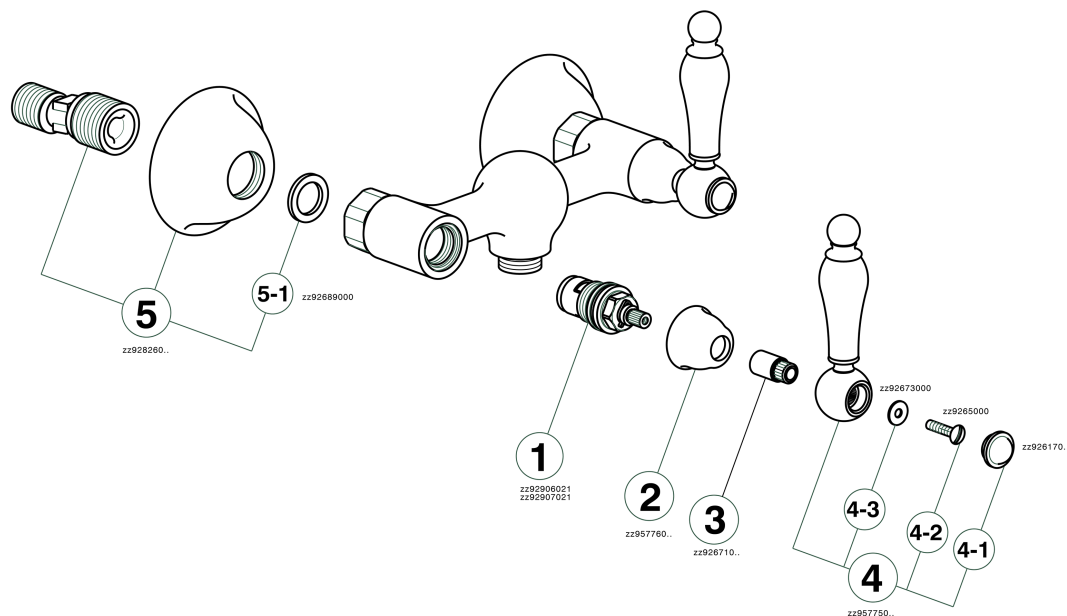

Miscelatore doccia ARCANA TOSCANA_TS000441

TS000441

<https://www.cisal.it/miscelatore-doccia-arcana-toscana-ts000441>

2026-06-23