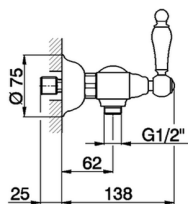

FINITURE DISPONIBILI

- **21** 21 Cromo
- **24** 24 Oro
- **26** 26 Vecchio Rame
- **27** 27 Vecchio Bronzo
- **2A** 2A Nichel Satinato Spazzolato
- **74** 74 Cromo/Oro