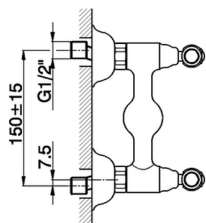

FINITURE DISPONIBILI

- **21** 21 Cromo
- **24** 24 Oro
- **26** 26 Vecchio Rame
- **27** 27 Vecchio Bronzo
- **2A** 2A Nichel Satinato Spazzolato
- **74** 74 Cromo/Oro