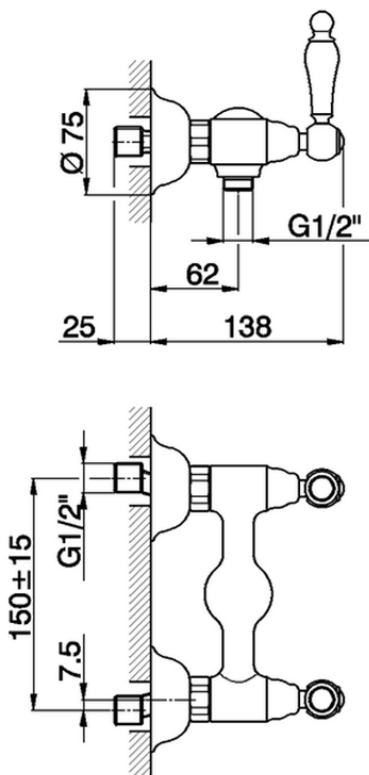

Miscelatore doccia ARCANA TOSCANA_TS000441

TS000441

<https://www.cisal.it/miscelatore-doccia-arcana-toscana-ts000441>

2026-06-23