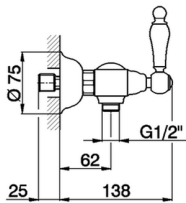

Miscelatore doccia ARCANA TOSCANA_TS000441

MODELLO **TS000441**

Miscelatore doccia, senza completo doccia, attacco per flessibile 1/2" M

FINITURE DISPONIBILI

-  **21** 21 Cromo
-  **24** 24 Oro
-  **26** 26 Vecchio Rame
-  **27** 27 Vecchio Bronzo
-  **2A** 2A Nichel Satinato Spazzolato
-  **74** 74 Cromo/Oro