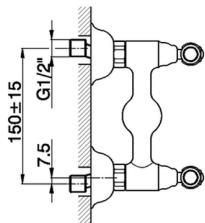

Miscelatore doccia ARCANA TOSCANA_TS000441

MODELLO **TS000441**

Miscelatore doccia, senza completo doccia, attacco per flessibile 1/2" M

FINITURE DISPONIBILI

-  **21** 21 Cromo
-  **24** 24 Oro
-  **26** 26 Vecchio Rame
-  **27** 27 Vecchio Bronzo
-  **2A** 2A Nichel Satinato Spazzolato
-  **74** 74 Cromo/Oro