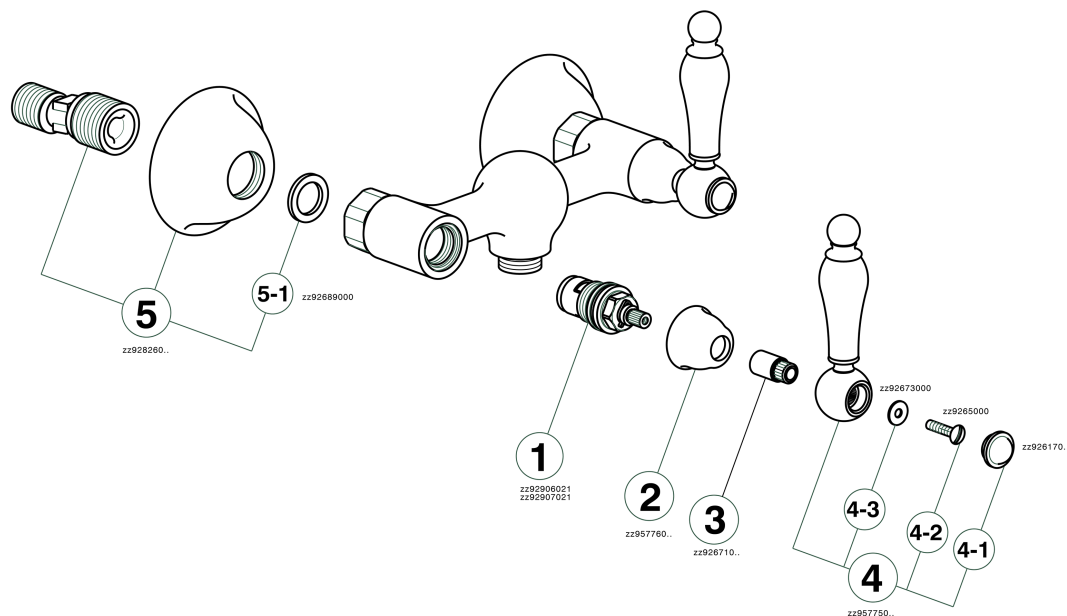

Miscelatore doccia ARCANA TOSCANA_TS000441

MODELLO **TS000441**

Miscelatore doccia, senza completo doccia, attacco per flessibile 1/2" M

FINITURE DISPONIBILI

-  **21** 21 Cromo
-  **24** 24 Oro
-  **26** 26 Vecchio Rame
-  **27** 27 Vecchio Bronzo
-  **2A** 2A Nichel Satinato Spazzolato
-  **74** 74 Cromo/Oro

CARATTERISTICHE

Miscelatore doccia ARCANA TOSCANA_TS000441

TS000441

<https://www.cisal.it/miscelatore-doccia-arcana-toscana-ts000441>

2026-05-09